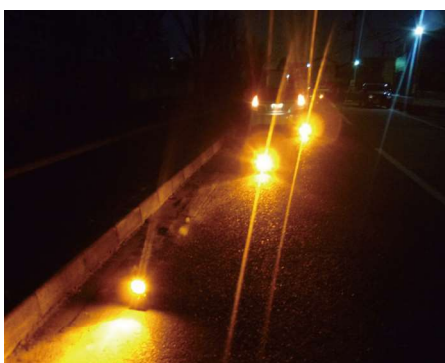

## NSフラッシュ（充電式 高輝度LEDユニット）

短時間(2.2時間)の充電で、1晩(8時間)の作業に対応いたします。(減光・点滅時)

▲ LED色は 白+赤 or 黄 or 青 です

■ 作業時の作業灯として

■ 注意喚起灯として

■ 非常灯として

### 特徴

- 充電式のため電源が無い場所で大活躍します。しかも、充電時間は約2.2時間です。
- 発光部分はマグネシウム合金製で軽量です。筐体はPC製で丈夫です。
- IP65試験合格済みで屋外でも使用可能です。
- 発光色に合わせたスイッチ部はフラットで誤操作がありません。
- LED素子と充電電池は安心の日本製です。
- バックモニター付きで、点滅時に同色点灯でモニターできます。(カラー点滅時)
- 底部に強力マグネットを搭載、照射角度も自由自在です。