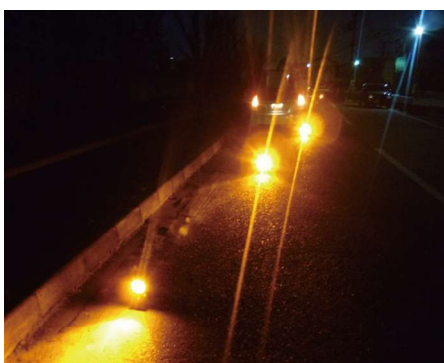

NSフラッシュ（充電式 高輝度LEDユニット）

短時間(2.2時間)の充電で、1晩(8時間)の作業に対応いたします。(減光・点滅時)

▲ LED色は 白+赤 or 黄 or 青 です

■ 作業時の作業灯として

■ 注意喚起灯として

■ 非常灯として

特徴

- 充電式のため電源が無い場所で大活躍します。しかも、充電時間は約2.2時間です。
- 発光部分はマグネシウム合金製で軽量です。筐体はPC製で丈夫です。
- IP65試験合格済みで屋外でも使用可能です。
- 発光色に合わせたスイッチ部はフラットで誤操作がありません。
- LED素子と充電電池は安心の日本製です。
- バックモニター付きで、点滅時に同色点灯でモニターできます。(カラー点滅時)
- 底部に強力マグネットを搭載、照射角度も自由自在です。

仕様

出力	7w	照度	730lm(白)
発光色	白 + 赤 or 青 or 黄	色温度	5000K
波長	630nm 450nm 595.1nm	点灯時間	4h(全光束) 8h(減光・点滅時)
電源電圧	DC12V-24	充電時間	約2.2h
充電電流	1.5A@DC12V	充電回数	500回
レンズ素材	PMMA(アクリル樹脂)	外形寸法	H237 × W113 × L98
レンズ素材	本体 PC LED部 マグネシウム合金	マグネット吸着力	8kg
レンズ素材	31.2度(中心30度 外周60度)	重量	720g

▲ 発光色と同色のモニター付き (写真は青発光)