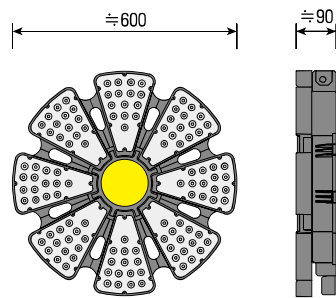

LED 回転灯

ミラクルビジョン

製品外形図

単位：mm

その他のオプション品

脚部(三脚)

電池ボックス
※三脚に固定するための金具付き

主な仕様

寸法	600mm×600mm×110mm(最大)
重量	約7kg
材質	PP+ガラス繊維

その他の仕様

電源	AC / DC 切り替え (DCで使用の場合は電池ボックス別売)
中央部	3M社製ダイヤモンドグレード 反射シート
カデック	白:4700mcd / 緑:8280mcd 赤:4200mcd
点灯 パターン 機能	標準2パターン ①標準モード…フラッシュモード(2種類) 花火モード ②ハイパーエコモード…回転モード

クラッシュガード (CG-1)

特許出願申請中

材質：NBRスポンジ
硬度：20°
外形：約620mm
厚さ：最大部約15mm

クラッシュガード装着時

ミラクルエイト

LED大型回転灯！！ミラクルエイト8

業界初
ダブル点灯

特徴

仕様

発光部		外8 / 内8
LED個数	(1ピース)	外16 / 内12
外部バッテリー	(本体収納可)	DC9V (単一6本) DC12V
点滅減パターン	(1)	中 / 外 (点滅)
	(2)	中 (点滅) / 外 (回転)
重量		約4.0kg
サイズ	LED部直径	約φ620

※仕様は予告なく変更することがあります。

LEDフラッシュ点滅灯

高速道路などの路上に設置して使用する強力な点滅灯。

- サイズ：約φ180×高さ405mm
- 電源：単1乾電池12個又は6個(別売)
- 視認距離：約2000m
- 簡易防水(完全防水ではありません)
- 点滅時間：約200時間 ※アルカリ乾電池12個使用時