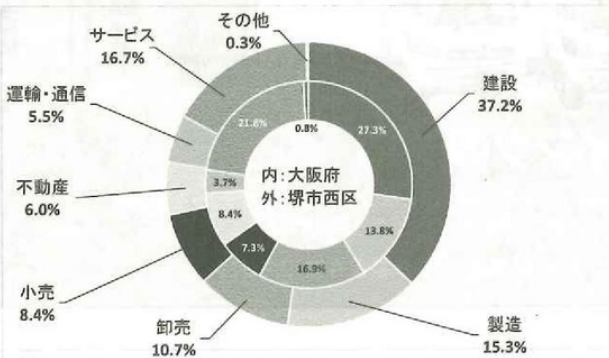

## 市の概要

人口：13万4037人 世帯数：5万8639世帯（2022年7月1日現在）

市の花：ハナショウブ 市制施行：1889年（明治22年）4月1日

COSMOS 2 データ（企業概要ファイル）

登録企業数：1191社

## 業種別構成比（府平均との比較）

## 業歴別構成比（創業年からのカウント）