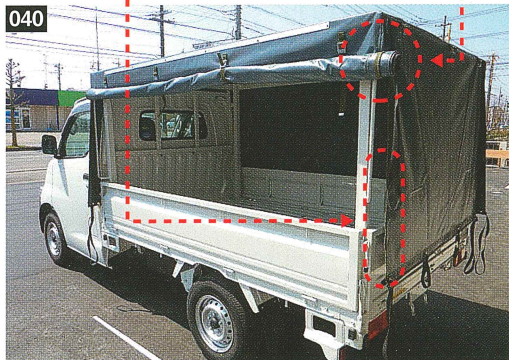

◀アコーディオン幌を伸ばした状態

037

観葉植物運搬車

日差しを遮る天井は断熱材入り。3方から背の高い観葉植物を出し入れ。フロアは泥・水に強いステンレス貼り。腐食を防止。幌シートは明るいシルバーラメ。

4柱3方オープン仕様

▼巻き上げファスナー仕様

038

▼ヒネリ

039

040

サイド巻き上げタイプ幌

巻き上げた幌をまとめておけるので荷物の出し入れ時に便利です。

041

跳ね上げタイプ幌

左側のみ跳ね上げタイプ。ひさしの下で作業ができます。写真はガス配管業のお客様仕様のもので。

042