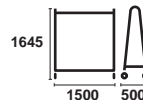

## Z型ハンガー掛

ハンガー掛 Z型 逆U字 組立

01070200 φ75キャスター付

ハンガー掛 Z型 逆U字 組立  
極太タイプ仕様

01079200 φ75キャスター付

●スチール製クロームメッキ・メラミン焼付塗装

お客様組立 耐100K