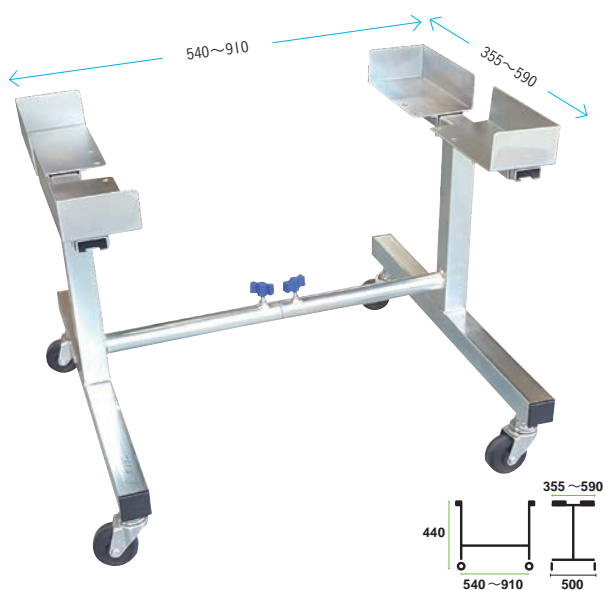

BOXスタンド

伸縮自在の作業台車

高さ変更が
できます。

BOXスタンド

04030200 Φ75キャスター付

●スチール製ユニクロメッキ

BOXスタンド 上下スライド式

04040200 Φ75キャスター付

●スチール製クロームメッキ

使い方や
詳しい情報は
こちら

Point!

ここがポイント!

腰を屈めず
腰痛知らずで、
作業効率アップ!!

お好みのプラケースを
セットしラクラク移動。

バスケットNO.1200・
リスボックスNO.1200も載ります。

プラスチックケース

リスボックスNO.1200

15980501

●W700×D515×H447 底面560×420

●材質: PP カラー: ブルー

※スタッキング金具・キャスター・ふた付もごさいます。

容量
114L

※キャスターを取り付けますと、水を貯めることは出来ません。

スタッキング金具・キャスターもごさいます。

ここがポイント!

未使用時は
折り畳んで
コンパクトに

折畳コンテナ

1598040*

●外寸W650×D440×H340 ●材質: PP

* = ●1ブルー、●4イエロー

メーカー直送
(キャンセル返品不可)

容量
75L