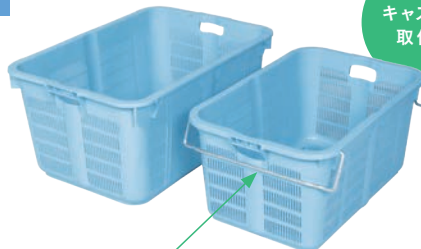

リスボックスNO.1200

15980501

●W700×D515×H447 底面560×420

●材質: PP カラー: ブルー

※スタッキング金具・キャスター・ふた付もごさいます。

容量
114L

※キャスターを取り付けますと、水を貯めることは出来ません。

スタッキング金具・キャスターもごさいます。

バスケットNO.1200

容量
116L

1598020* 本体 W820xD560xH376 底面680x430

15980220 スタッキング金具

15980210 2インチキャスターのみ 1台分

バスケットNO.800

容量
79L

1598010* 本体 W724xD474xH339 底面600x360