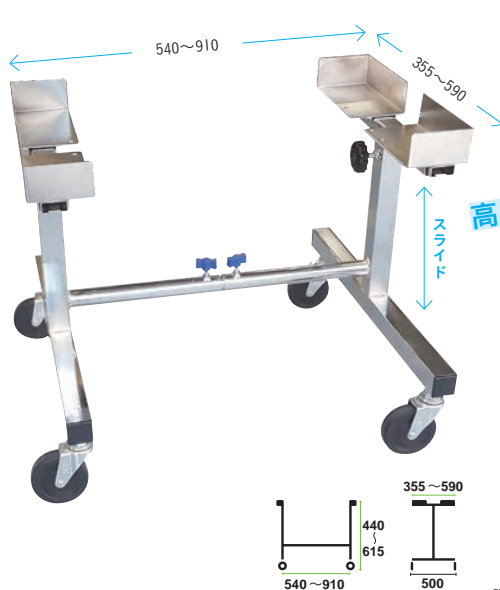

BOXスタンド

伸縮自在の作業台車

高さ変更が
できます。

BOXスタンド

04030200 Φ75キャスター付

●スチール製ユニクロメッキ

BOXスタンド 上下スライド式

04040200 Φ75キャスター付

●スチール製クロームメッキ

使い方や
詳しい情報は
こちら

Point!

ここがポイント!

腰を屈めず
腰痛知らずで、
作業効率アップ!!

お好みのプラケースを
セットしラクラク移動。

バスケットNO.1200・
リスボックスNO.1200も載ります。

プラスチックケース

リスボックスNO.1200

15980501

●W700×D515×H447 底面560×420

●材質: PP カラー: ブルー

※スタッキング金具・キャスター・ふた付もごさいます。

容量
114L

※キャスターを取り付けますと、水を貯めることは出来ません。

スタッキング金具・キャスターもごさいます。

バスケットNO.1200

容量
116L

1598020* 本体 W820xD560xH376 底面680x430

15980220 スタッキング金具

15980210 2インチキャスターのみ 1台分

バスケットNO.800

容量
79L

1598010* 本体 W724xD474xH339 底面600x360