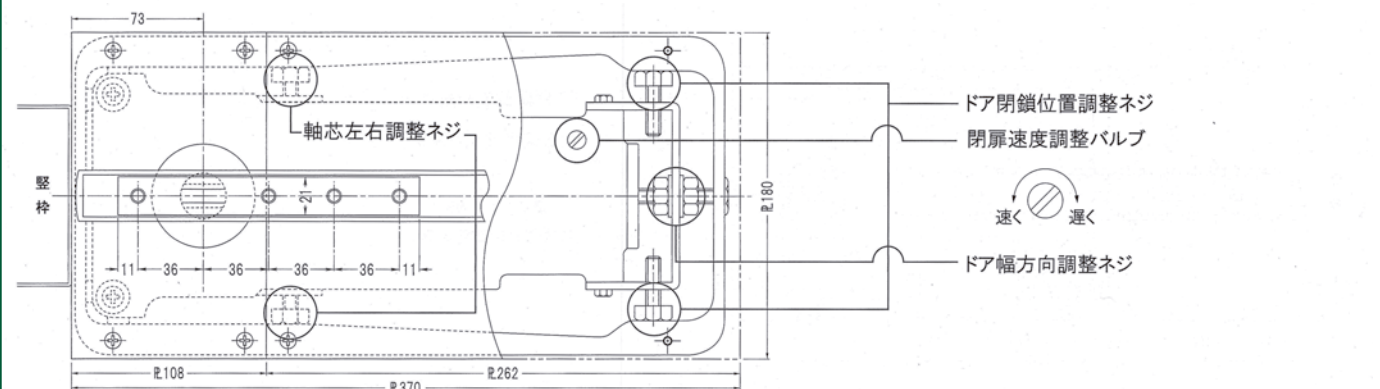

強化ガラスドア用フロアヒンジ 中心吊り 内外自由開き 一方開 薄型

90° ストップ付き

ストップなし

- S1200NF
- S1300NF
- S1400NF

- 1200NF
- 1300NF
- 1400NF

最大開き角度
内外自由開 120°
一方開 115°

一方開き用は2速調整になります

開き勝手図(一方開き用)

一方開きの場合は、上記の“開き勝手図”に従って製品の品番の語尾に「R」または「L」記号を附してご注文ください。尚、一方開きの場合は必ず戸当りが必要です。

●適用扉寸法

品番	適用ドア寸法 W×H (mm)
S1200NF	762×2134
1200NF	762×2134
S1300NF	914×2438
1300NF	914×2438
S1400NF	1067×2438
1400NF	1067×2438

■石張り用特殊プレート寸法