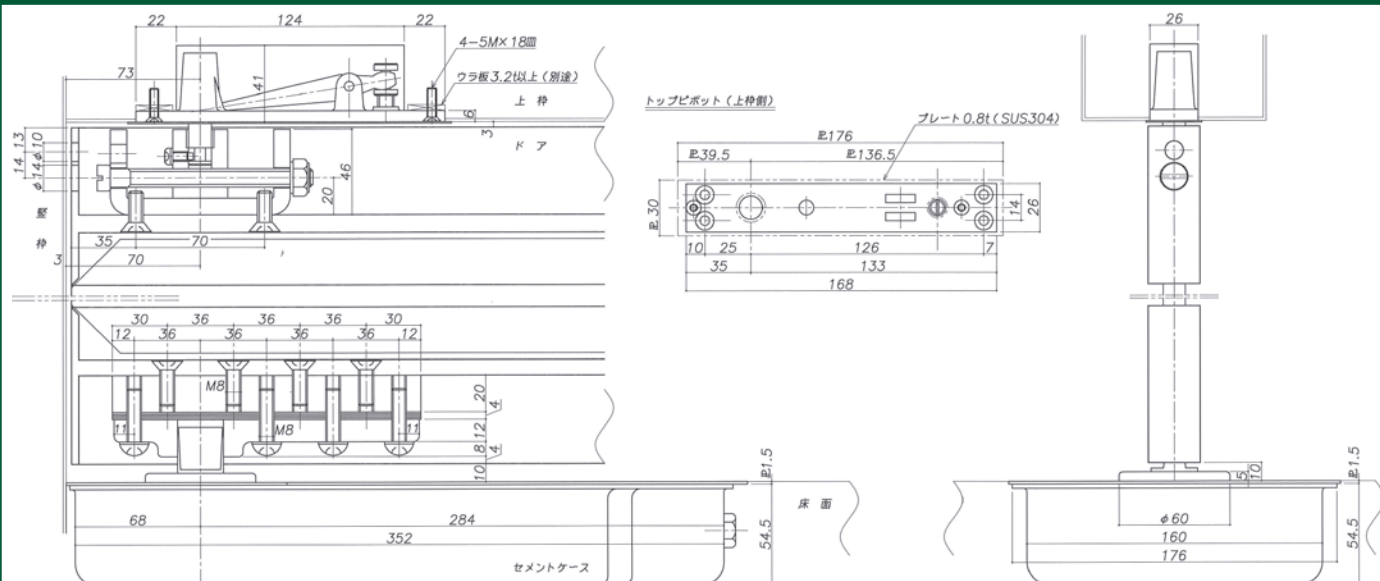

強化ガラスドア用フロアヒンジ 中心吊り 内外自由開き 一方開 薄型

90° ストップ付き

ストップなし

- S1200NF
- S1300NF
- S1400NF

- 1200NF
- 1300NF
- 1400NF

最大開き角度
内外自由開 120°
一方開 115°

一方開き用は2速調整になります

開き勝手図(一方開き用)

一方開きの場合は、上記の“開き勝手図”に従って製品の品番の語尾に「R」または「L」記号を附してご注文ください。尚、一方開きの場合は必ず戸当りが必要です。

●適用扉寸法

品番	適用ドア寸法 W×H (mm)
S1200NF	762×2134
1200NF	762×2134
S1300NF	914×2438
1300NF	914×2438
S1400NF	1067×2438
1400NF	1067×2438

■石張り用特殊プレート寸法