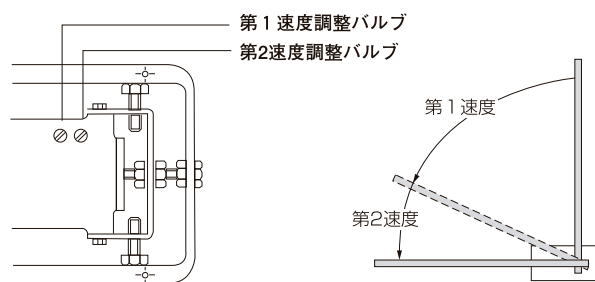

強化ガラスドア用フロアヒンジ 中心吊り 内外自由開き 一方開 薄型

90° ストップ付き

ストップなし

- S1200NF
- S1300NF
- S1400NF

- 1200NF
- 1300NF
- 1400NF

最大開き角度
内外自由開 120°
一方開 115°

一方開き用は2速調整になります

開き勝手図(一方開き用)

一方開きの場合は、上記の“開き勝手図”に従って製品の品番の語尾に「R」または「L」記号を附してご注文ください。尚、一方開きの場合は必ず戸当りが必要です。

●適用扉寸法

品番	適用ドア寸法 W×H (mm)
S1200NF	762×2134
1200NF	762×2134
S1300NF	914×2438
1300NF	914×2438
S1400NF	1067×2438
1400NF	1067×2438

■石張り用特殊プレート寸法