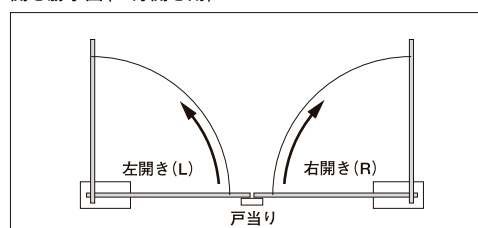

強化ガラスドア用フロアヒンジ 中心吊り 内外自由開き 一方開 薄型

90° ストップ付き

ストップなし

- S1200NF
- S1300NF
- S1400NF

- 1200NF
- 1300NF
- 1400NF

最大開き角度
内外自由開 120°
一方開 115°

一方開き用は2速調整になります

開き勝手図(一方開き用)

一方開きの場合は、上記の“開き勝手図”に従って製品の品番の語尾に「R」または「L」記号を附してご注文ください。尚、一方開きの場合は必ず戸当りが必要です。

●適用扉寸法

品番	適用ドア寸法 W×H (mm)
S1200NF	762×2134
1200NF	762×2134
S1300NF	914×2438
1300NF	914×2438
S1400NF	1067×2438
1400NF	1067×2438

■石張り用特殊プレート寸法