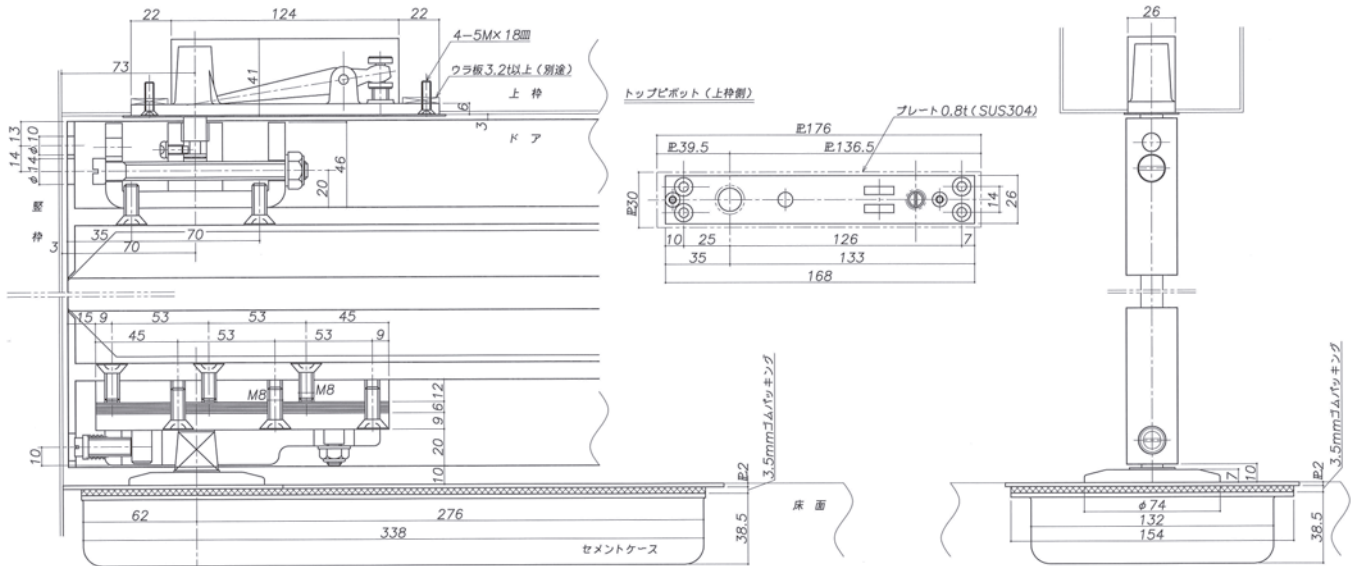

強化ガラスドア用防滴型フロアヒンジ 中心吊り

内外自由開き  
一方開

超薄型

90° ストップ付き

ストップなし

- WP・TS1200A
- WP・TS1300A
- WP・TS1400A

- WP・T1200A
- WP・T1300A
- WP・T1400A

最大開き角度  
内外自由開 120°  
一方開 115°

一方開き用は2速調整になります

開き勝手図(一方開き用)

一方開きの場合は、上記の“開き勝手図”に従って製品の品番の語尾に「R」または「L」記号を附してご注文ください。尚、一方開きの場合は必ず戸当りが必要です。

●適用扉寸法

品番	適用ドア寸法 W×H (mm)
WP・TS1200A WP・T 1200A	762×2134
WP・TS1300A WP・T 1300A	914×2438
WP・TS1400A WP・T 1400A	1067×2438

■石張り用特殊プレート寸法