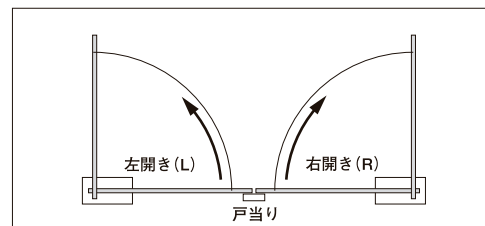

強化ガラスドア用防滴型フロアヒンジ 中心吊り

内外自由開き  
一方開

超薄型

90° ストップ付き

ストップなし

- WP・TS1200A
- WP・TS1300A
- WP・TS1400A

- WP・T1200A
- WP・T1300A
- WP・T1400A

最大開き角度  
内外自由開 120°  
一方開 115°

一方開き用は2速調整になります

開き勝手図(一方開き用)

一方開きの場合は、上記の“開き勝手図”に従って製品の品番の語尾に「R」または「L」記号を附してご注文ください。尚、一方開きの場合は必ず戸当りが必要です。

●適用扉寸法

品番	適用ドア寸法 W×H (mm)
WP・TS1200A WP・T 1200A	762×2134
WP・TS1300A WP・T 1300A	914×2438
WP・TS1400A WP・T 1400A	1067×2438

■石張り用特殊プレート寸法