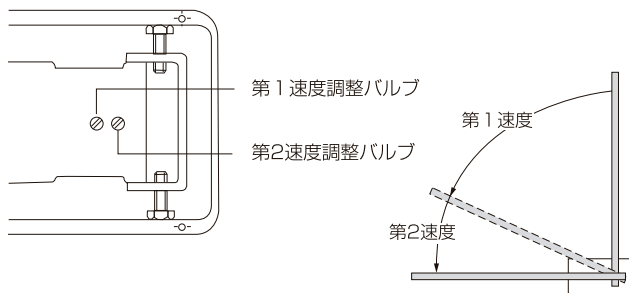

強化ガラスドア用防滴型フロアヒンジ 中心吊り

内外自由開き  
一方開

超薄型

90° ストップ付き

ストップなし

- WP・TS1200A
- WP・TS1300A
- WP・TS1400A

- WP・T1200A
- WP・T1300A
- WP・T1400A

最大開き角度  
内外自由開 120°  
一方開 115°

一方開き用は2速調整になります

開き勝手図(一方開き用)

一方開きの場合は、上記の“開き勝手図”に従って製品の品番の語尾に「R」または「L」記号を附してご注文ください。尚、一方開きの場合は必ず戸当りが必要です。

●適用扉寸法

品番	適用ドア寸法 W×H (mm)
WP・TS1200A WP・T 1200A	762×2134
WP・TS1300A WP・T 1300A	914×2438
WP・TS1400A WP・T 1400A	1067×2438

■石張り用特殊プレート寸法