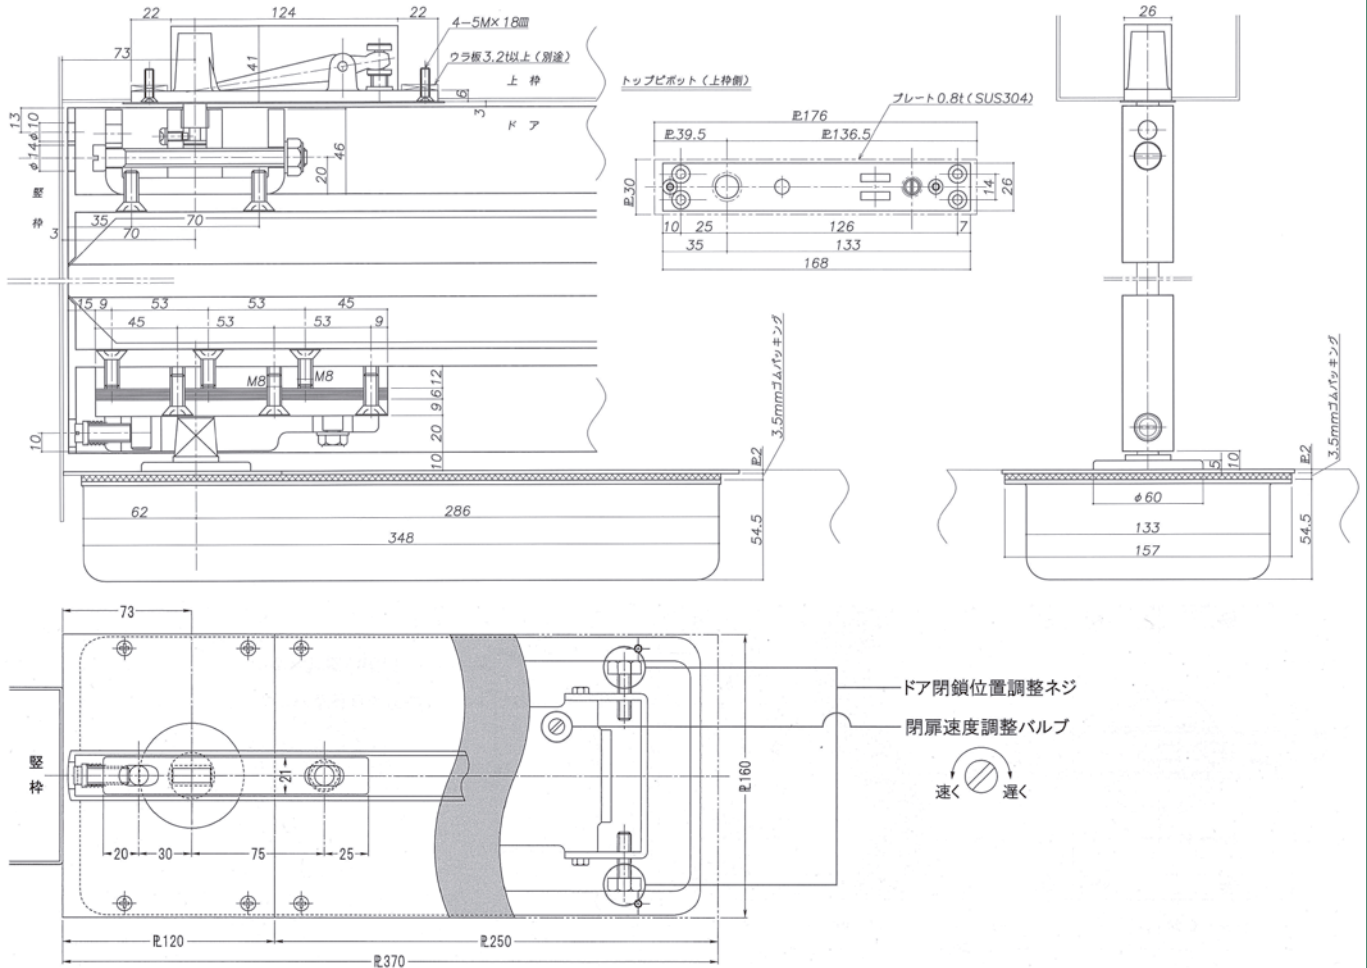

強化ガラスドア用防滴型フロアヒンジ 中心吊り

内外自由開  
一方開

薄型

90° ストップ付き

ストップなし

- WP・MS1200A
- WP・MS1300A
- WP・MS1400A

- WP・M1200A
- WP・M1300A
- WP・M1400A

最大開き角度  
内外自由開 120°  
一方開 115°

一方開き用は2速調整になります

開き勝手図(一方開き用)

一方開きの場合は、上記の“開き勝手図”に従って製品の品番の語尾に「R」または「L」記号を附してご注文ください。尚、一方開きの場合は必ず戸当りが必要です。

●適用扉寸法

品番	適用ドア寸法 W×H (mm)
WP・MS1200A WP・M1200A	762×2134
WP・MS1300A WP・M1300A	914×2438
WP・MS1400A WP・M1400A	1067×2438

■石張り用特殊プレート寸法