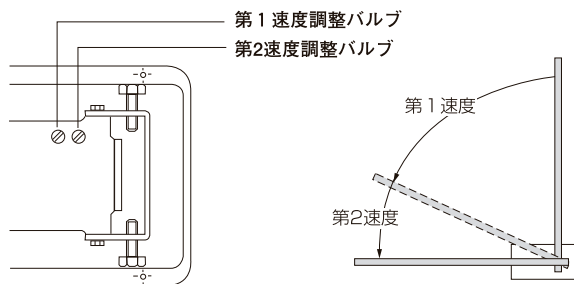

強化ガラスドア用防滴型フロアヒンジ 中心吊り

内外自由開  
一方開

薄型

90° ストップ付き

ストップなし

- WP・MS1200A
- WP・MS1300A
- WP・MS1400A

- WP・M1200A
- WP・M1300A
- WP・M1400A

最大開き角度  
内外自由開 120°  
一方開 115°

一方開き用は2速調整になります

開き勝手図(一方開き用)

一方開きの場合は、上記の“開き勝手図”に従って製品の品番の語尾に「R」または「L」記号を附してご注文ください。尚、一方開きの場合は必ず戸当りが必要です。

●適用扉寸法

品番	適用ドア寸法 W×H (mm)
WP・MS1200A WP・M1200A	762×2134
WP・MS1300A WP・M1300A	914×2438
WP・MS1400A WP・M1400A	1067×2438

■石張り用特殊プレート寸法