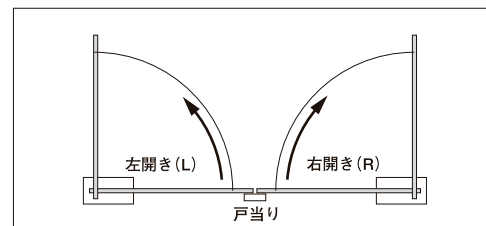

強化ガラスドア用防滴型フロアヒンジ 中心吊り

内外自由開  
一方開

薄型

90° ストップ付き

ストップなし

- WP・MS1200A
- WP・MS1300A
- WP・MS1400A

- WP・M1200A
- WP・M1300A
- WP・M1400A

最大開き角度  
内外自由開 120°  
一方開 115°

一方開き用は2速調整になります

開き勝手図(一方開き用)

一方開きの場合は、上記の“開き勝手図”に従って製品の品番の語尾に「R」または「L」記号を附してご注文ください。尚、一方開きの場合は必ず戸当りが必要です。

●適用扉寸法

品番	適用ドア寸法 W×H (mm)
WP・MS1200A WP・M1200A	762×2134
WP・MS1300A WP・M1300A	914×2438
WP・MS1400A WP・M1400A	1067×2438

■石張り用特殊プレート寸法