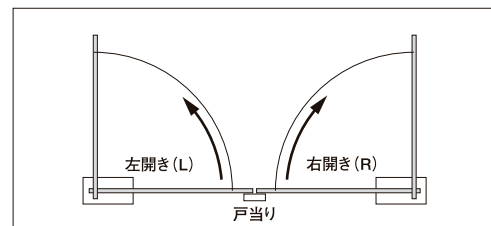

強化ガラスドア用防滴型フロアヒンジ 中心吊り

内外自由開  
一方開 コンパクト型

90°ストップ付き

ストップなし

- WP・HS200AS
- WP・HS200A

- WP・H200AS
- WP・H200A

最大開き角度  
内外自由開 120°  
一方開 115°

一方開き用は2速調整になります

開き勝手図(一方開き用)

一方開きの場合は、上記の“開き勝手図”に従って製品の品番の語尾に「R」または「L」記号を附してご注文ください。尚、一方開きの場合は必ず戸当りが必要です。

●適用扉寸法

品番	適用ドア寸法 W×H (mm)
WP・HS200AS WP・H200AS	610×2134
WP・HS200A WP・H200A	762×2134

■石張り用特殊プレート寸法

11 防滴型フロアヒンジ WP・HS200AS