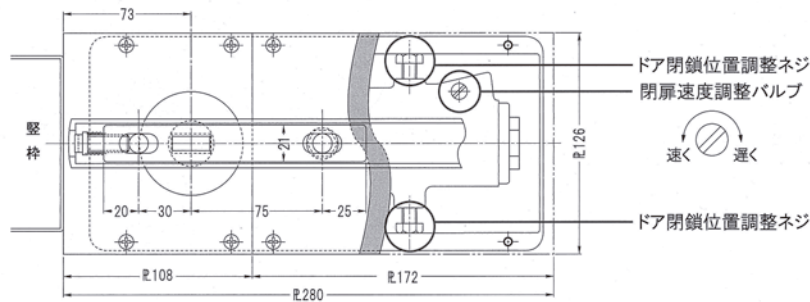

強化ガラスドア用防滴型フロアヒンジ 中心吊り

内外自由開  
一方開 コンパクト型

90°ストップ付き

ストップなし

- WP・HS200AS
- WP・HS200A

- WP・H200AS
- WP・H200A

最大開き角度  
内外自由開 120°  
一方開 115°

一方開き用は2速調整になります

開き勝手図(一方開き用)

一方開きの場合は、上記の“開き勝手図”に従って製品の品番の語尾に「R」または「L」記号を附してご注文ください。尚、一方開きの場合は必ず戸当りが必要です。

●適用扉寸法

品番	適用ドア寸法 W×H (mm)
WP・HS200AS WP・H200AS	610×2134
WP・HS200A WP・H200A	762×2134

■石張り用特殊プレート寸法

11 防滴型フロアヒンジ WP・HS200AS