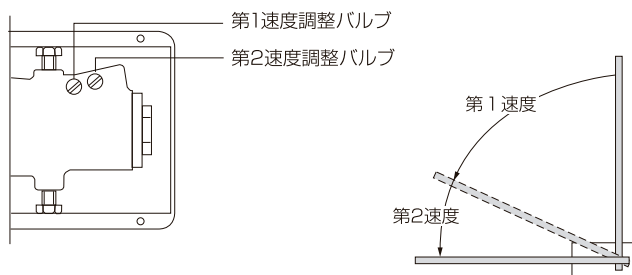

強化ガラスドア用防滴型フロアヒンジ 中心吊り

内外自由開  
一方開 コンパクト型

90°ストップ付き

ストップなし

- WP・HS200AS
- WP・HS200A

- WP・H200AS
- WP・H200A

最大開き角度  
内外自由開 120°  
一方開 115°

一方開き用は2速調整になります

開き勝手図(一方開き用)

一方開きの場合は、上記の“開き勝手図”に従って製品の品番の語尾に「R」または「L」記号を附してご注文ください。尚、一方開きの場合は必ず戸当りが必要です。

●適用扉寸法

品番	適用ドア寸法 W×H (mm)
WP・HS200AS WP・H200AS	610×2134
WP・HS200A WP・H200A	762×2134

■石張り用特殊プレート寸法

11 防滴型フロアヒンジ WP・HS200AS