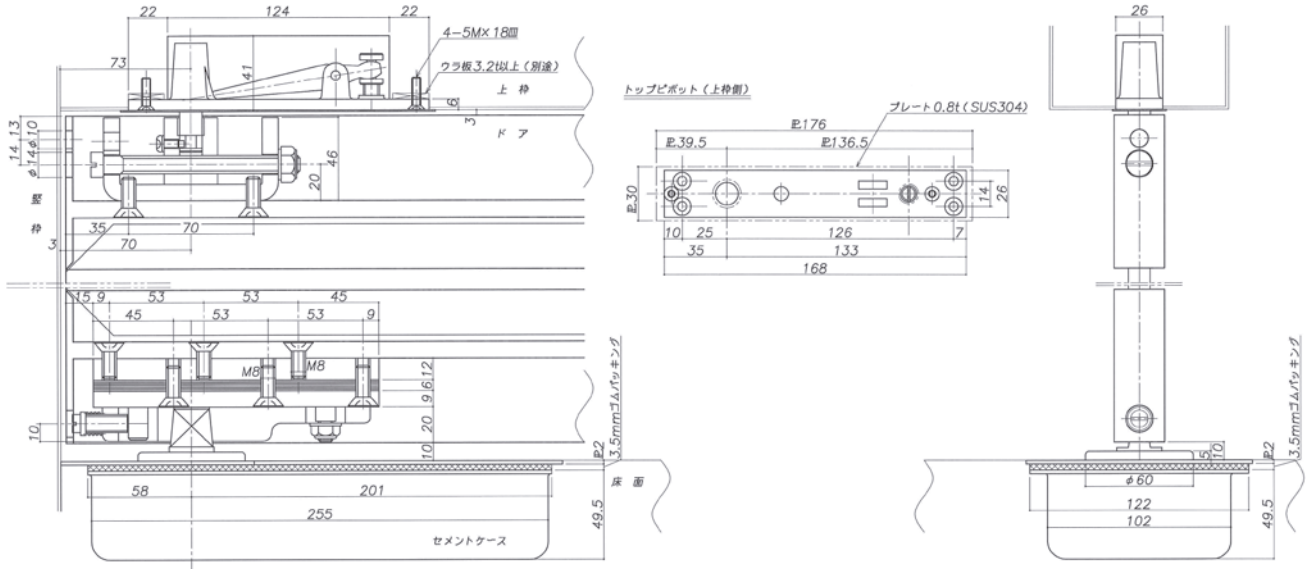

強化ガラスドア用防滴型フロアヒンジ 中心吊り

内外自由開  
一方開 コンパクト型

90°ストップ付き

ストップなし

- WP・HS200AS
- WP・HS200A

- WP・H200AS
- WP・H200A

最大開き角度  
内外自由開 120°  
一方開 115°

一方開き用は2速調整になります

開き勝手図(一方開き用)

一方開きの場合は、上記の“開き勝手図”に従って製品の品番の語尾に「R」または「L」記号を附してご注文ください。尚、一方開きの場合は必ず戸当りが必要です。

●適用扉寸法

品番	適用ドア寸法 W×H (mm)
WP・HS200AS WP・H200AS	610×2134
WP・HS200A WP・H200A	762×2134

■石張り用特殊プレート寸法

11 防滴型フロアヒンジ WP・HS200AS