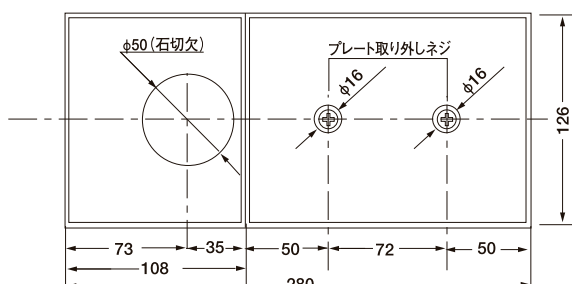

開き勝手図(一方開き用)

一方開きの場合は、上記の“開き勝手図”に従って製品の品番の語尾に「R」または「L」記号を附してご注文ください。尚、一方開きの場合は必ず戸当りが必要です。

●適用扉寸法

品番	適用ドア寸法 W×H (mm)
WP・HS200AS WP・H200AS	610×2134
WP・HS200A WP・H200A	762×2134

■石張り用特殊プレート寸法

11 防滴型フロアヒンジ WP・HS200AS