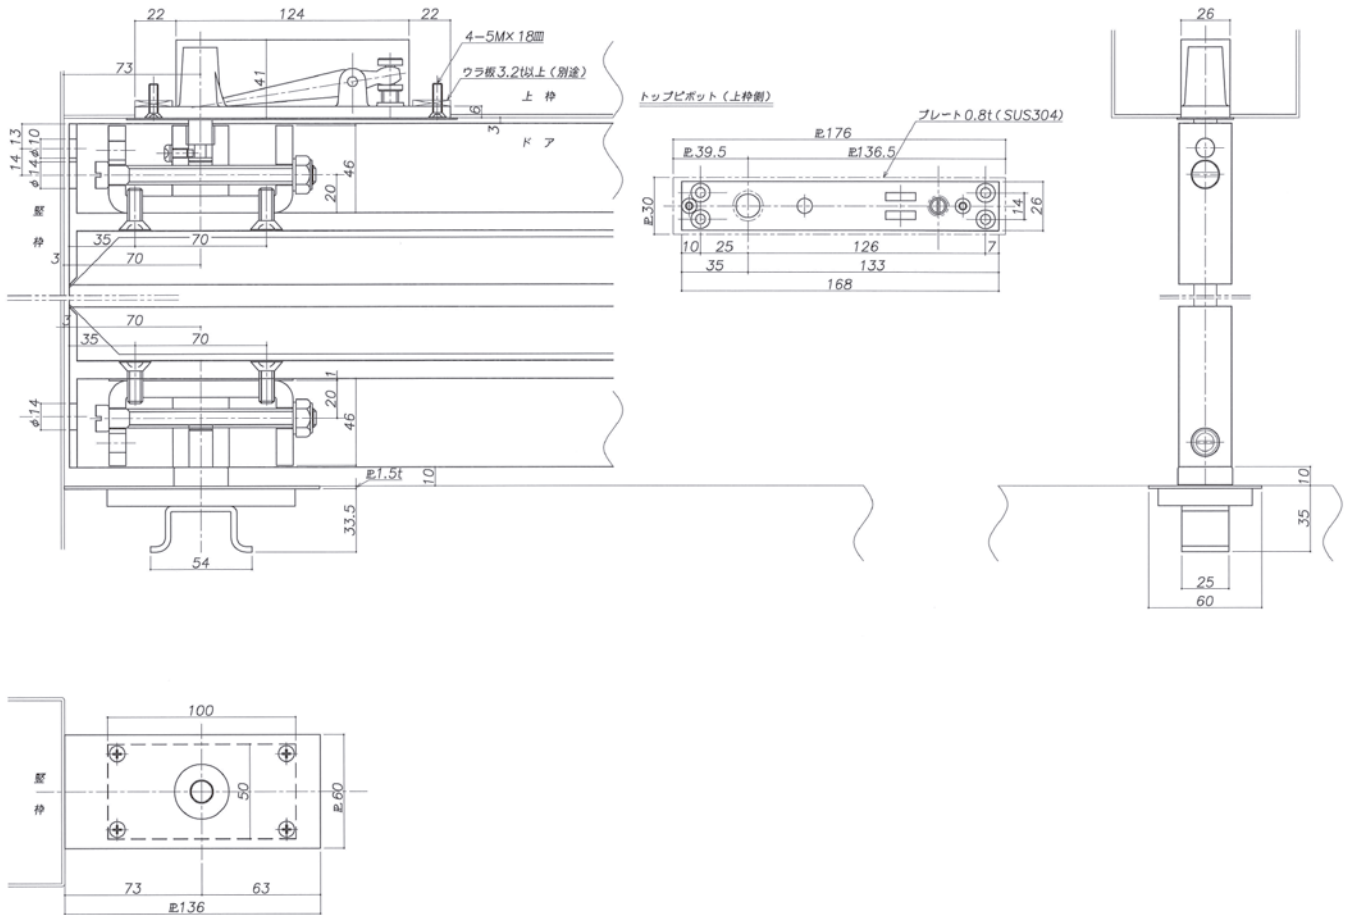

強化ガラスドア用 【ピボットヒンジ】 中心吊り

4G

●適用扉寸法

品番	適用ドア寸法 W×H (mm)
4G	914×2134