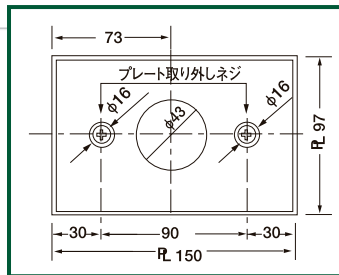

強化ガラスドア用 【ピボットヒンジ】

中心吊り ※ 軸伸し対応可能.

T110N / T110A

トップピボット(上枠側)

■ 石張り用特殊プレート寸法

● 適用扉寸法

品 番	適用ドア寸法 W×H (mm)
T110N	1067×2438

トップピボット(上枠側)

■ 石張り用特殊プレート寸法

● 適用扉寸法

品 番	適用ドア寸法 W×H (mm)
T110A	1067×2438