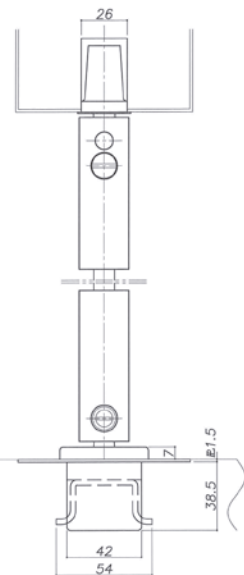

強化ガラスドア用 【ピボットヒンジ】

中心吊り ※ 軸伸し対応可能.

T110N / T110A

トップピボット(上枠側)

■ 石張り用特殊プレート寸法

● 適用扉寸法

品 番	適用ドア寸法 W×H (mm)
T110N	1067×2438

トップピボット(上枠側)

■ 石張り用特殊プレート寸法

● 適用扉寸法

品 番	適用ドア寸法 W×H (mm)
T110A	1067×2438