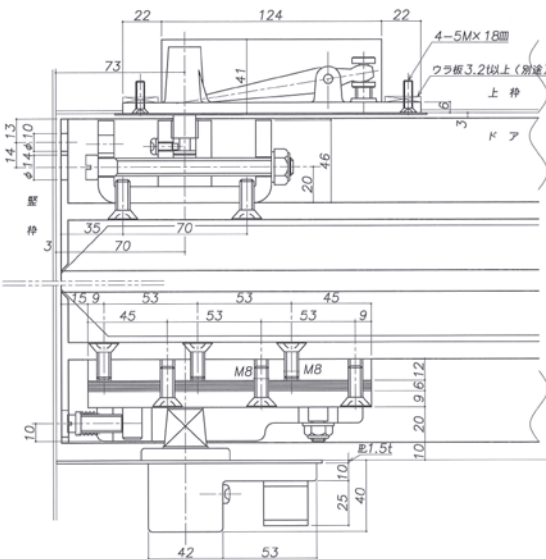

強化ガラスドア用 【ピボットヒンジ】

中心吊り ※ 軸伸し対応可能.

T110N / T110A

トップピボット(上枠側)

■ 石張り用特殊プレート寸法

● 適用扉寸法

品 番	適用ドア寸法 W×H (mm)
T110N	1067×2438

トップピボット(上枠側)

■ 石張り用特殊プレート寸法

● 適用扉寸法

品 番	適用ドア寸法 W×H (mm)
T110A	1067×2438