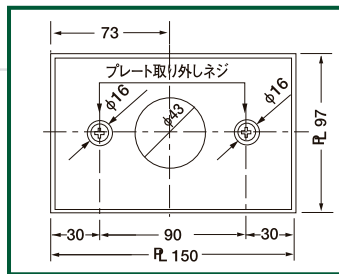

強化ガラスドア用 【ピボットヒンジ】

中心吊り ※ 軸伸し対応可能.

T110N / T110A

トップピボット(上枠側)

■ 石張り用特殊プレート寸法

● 適用扉寸法

品 番	適用ドア寸法 W×H (mm)
T110N	1067×2438

トップピボット(上枠側)

■ 石張り用特殊プレート寸法

● 適用扉寸法

品 番	適用ドア寸法 W×H (mm)
T110A	1067×2438