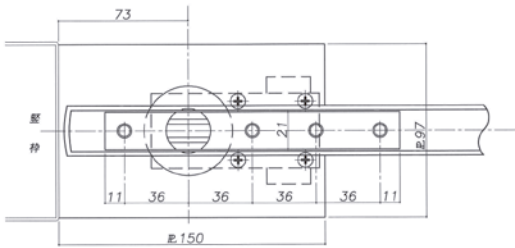

強化ガラスドア用 【ピボットヒンジ】

中心吊り ※ 軸伸し対応可能.

T110N / T110A

トップピボット(上枠側)

■ 石張り用特殊プレート寸法

● 適用扉寸法

品 番	適用ドア寸法 W×H (mm)
T110N	1067×2438

トップピボット(上枠側)

■ 石張り用特殊プレート寸法

● 適用扉寸法

品 番	適用ドア寸法 W×H (mm)
T110A	1067×2438