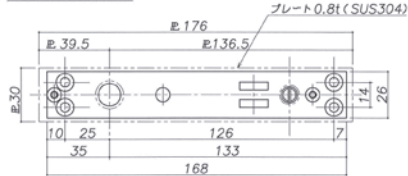

強化ガラスドア用 【ピボットヒンジ】

中心吊り ※ 軸伸し対応可能.

T110N / T110A

トップピボット(上枠側)

■ 石張り用特殊プレート寸法

● 適用扉寸法

品 番	適用ドア寸法 W×H (mm)
T110N	1067×2438

トップピボット(上枠側)

■ 石張り用特殊プレート寸法

● 適用扉寸法

品 番	適用ドア寸法 W×H (mm)
T110A	1067×2438