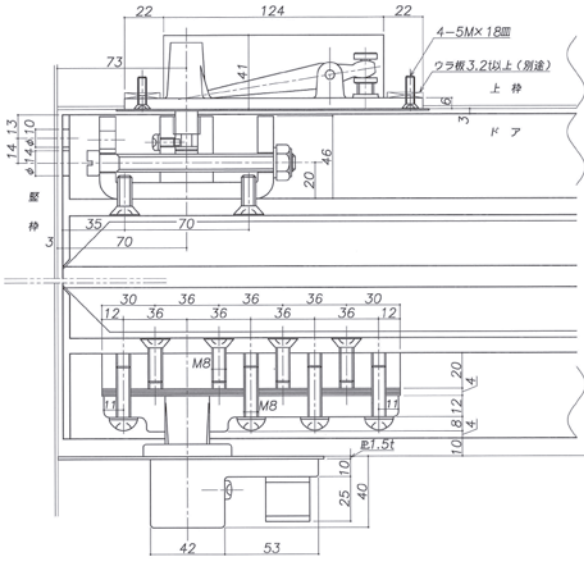

強化ガラスドア用 【ピボットヒンジ】

中心吊り ※ 軸伸し対応可能.

T110N / T110A

トップピボット(上枠側)

■ 石張り用特殊プレート寸法

● 適用扉寸法

品 番	適用ドア寸法 W×H (mm)
T110N	1067×2438

トップピボット(上枠側)

■ 石張り用特殊プレート寸法

● 適用扉寸法

品 番	適用ドア寸法 W×H (mm)
T110A	1067×2438