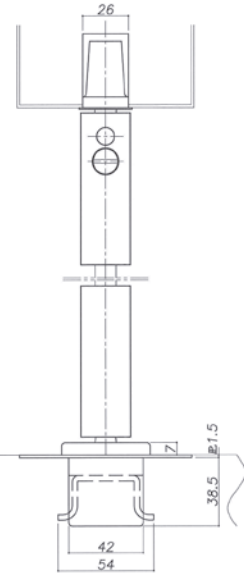

強化ガラスドア用 【ピボットヒンジ】

中心吊り ※ 軸伸し対応可能.

T110N / T110A

トップピボット(上枠側)

■ 石張り用特殊プレート寸法

● 適用扉寸法

品 番	適用ドア寸法 W×H (mm)
T110N	1067×2438

トップピボット(上枠側)

■ 石張り用特殊プレート寸法

● 適用扉寸法

品 番	適用ドア寸法 W×H (mm)
T110A	1067×2438