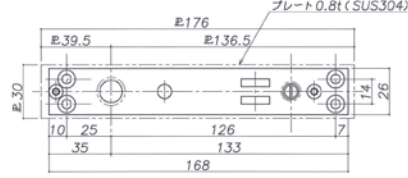

強化ガラスドア用 【ピボットヒンジ】

中心吊り ※ 軸伸し対応可能.

T110N / T110A

トップピボット(上枠側)

■ 石張り用特殊プレート寸法

● 適用扉寸法

品 番	適用ドア寸法 W×H (mm)
T110N	1067×2438

トップピボット(上枠側)

■ 石張り用特殊プレート寸法

● 適用扉寸法

品 番	適用ドア寸法 W×H (mm)
T110A	1067×2438