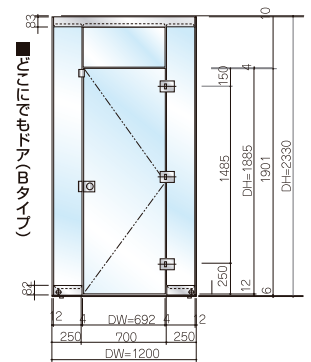

ガラスムーブスクリーン専用の“どこにでもドア”登場!!

ガラスムーブスクリーン用移動式ハンガータイプのドアです。クローズ時でもセットした場所はドアとして開閉自在です。

ムーブスクリーンは端側に収納スペースを確保するためにドアスペースがあります。

でも、人の流れを考えると不便だとの指摘がありました。そこで知恵を結集したのが“どこにでもドア”という商品です。

■サイズ目安表示

仕様	部品名	数量	部品・備考
	ケースハンドル錠	1	
	丁番	2	
	戸当	1	
	錠前	2	フラット錠

■どこにでもドア(Bタイプ)

■どこにでもドア(Aタイプ)

本体：枠SUS304 1.5t HL B角出 受注生産商品、担当者にご確認ください。

■施工写真

■施工部分写真