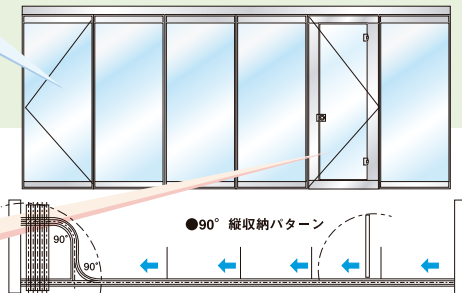

ガラスムーブスクリーン専用の“どこにでもドア”登場!!

ガラスムーブスクリーン用移動式ハンガータイプのドアです。クローズ時でもセットした場所はドアとして開閉自在です。

ムーブスクリーンは端側に収納スペースを確保するためにドアスペースがあります。

でも、人の流れを考えると不便だとの指摘がありました。そこで知恵を結集したのが“どこにでもドア”という商品です。

■サイズ目安表示

仕様	部品名	数量	部品・備考
	ケースハンドル錠	1	
	丁番	2	
	戸当	1	
	錠前	2	フラット錠

■どこにでもドア(Bタイプ)

■どこにでもドア(Aタイプ)

本体：枠SUS304 1.5t HL B角出 受注生産商品、担当者にご確認ください。

■施工写真

■施工部分写真