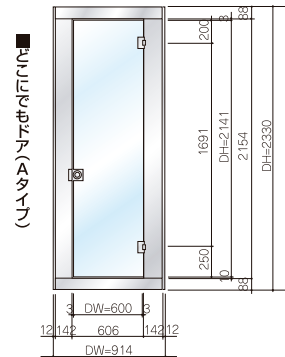

ガラスムーブスクリーン専用の“どこにでもドア”登場!!

ガラスムーブスクリーン用移動式ハンガータイプのドアです。クローズ時でもセットした場所はドアとして開閉自在です。

ムーブスクリーンは端側に収納スペースを確保するためにドアスペースがあります。

でも、人の流れを考えると不便だとの指摘がありました。そこで知恵を結集したのが“どこにでもドア”という商品です。

■サイズ目安表示

仕様	部品名	数量	部品・備考
	ケースハンドル錠	1	
	丁番	2	
	戸当	1	
	錠前	2	フラット錠

■どこにでもドア(Bタイプ)

■どこにでもドア(Aタイプ)

本体：枠SUS304 1.5t HL B角出 受注生産商品、担当者にご確認ください。

■施工写真

■施工部分写真