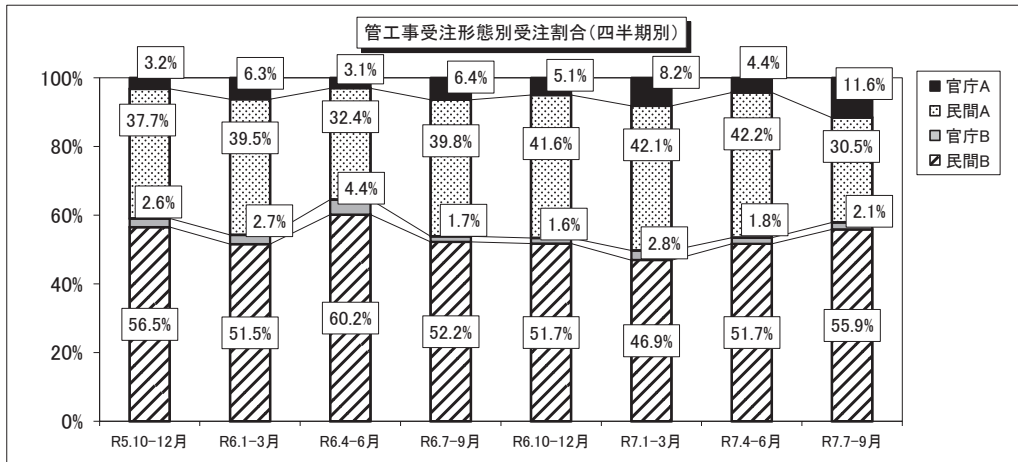

# 設備工事業に係る受注高調査結果 (令和7年10・11月のデータは速報値)