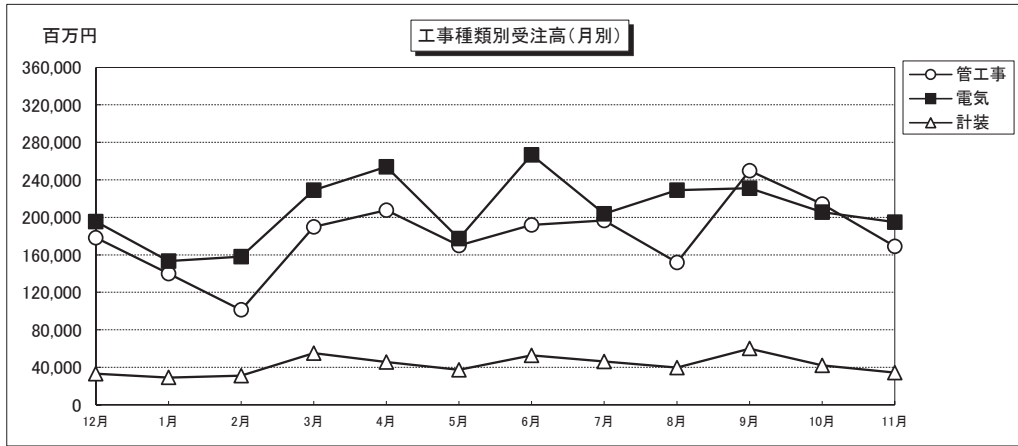

# 設備工事業に係る受注高調査結果 (令和7年10・11月のデータは速報値)