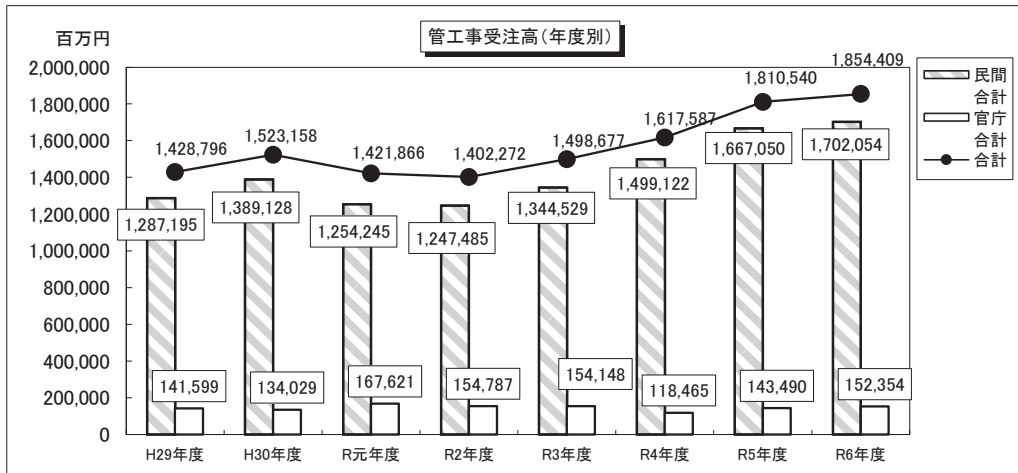

# 設備工事業に係る受注高調査結果 (令和7年10・11月のデータは速報値)