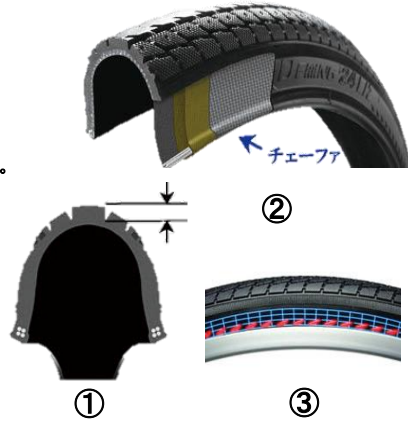

SR187

**DEMING JETDAI ii L/Z**
**電動アシスト車に最適!!**
**①溝深で長寿命**

溝深さが3.00mmで長寿命

**②リム打ちパンク防止抑制機能**

サイドウォールにチーフア(補強コード布)を追加採用し、高荷重や低空気圧でもしっかりとタイヤを支えてリム打ちパンクを抑えます。

**③リム打ちパンク防止抑制機能**

リムラインプロテクターでリム際ゴムの潰れを守り、更なるリム打ちパンクを抑えます。

**④トレッドパターンに横滑り防止機能採**

トレッドパターンに滑り止めシボを採用し、コーナリング時に路面とのスリップを防ぎます

**⑤ゴム配合強化で耐摩耗性UP**

 トレッドゴムのM/O用タイヤ配合採用で耐摩耗性能200%UP  
 (当社製品L/Lシリーズと社内摩耗テスト対比)

**1本巻 タイヤのみ**

サイズ	ETRTO	カラー	発注コード	JANコード	
24X1 3/8 W/O L/Z	37-540	ブラック	K-309	4965345	702957
26X1 3/8 W/O L/Z	37-590		K-223	4965345	703008
27X1 3/8 W/O L/Z	37-630		K-224	4965345	703015

**タ・チペア巻**

サイズ	ETRTO	カラー	発注コード	JANコード	
24X1 3/8 W/O L/Z	37-540	ブラック	K-199	4965345	729701
26X1 3/8 W/O L/Z	37-590		K-189	4965345	730202
27X1 3/8 W/O L/Z	37-630		K-190	4965345	730103

SR120

電動アシスト自転車におススメ

**1本巻 タイヤのみ**