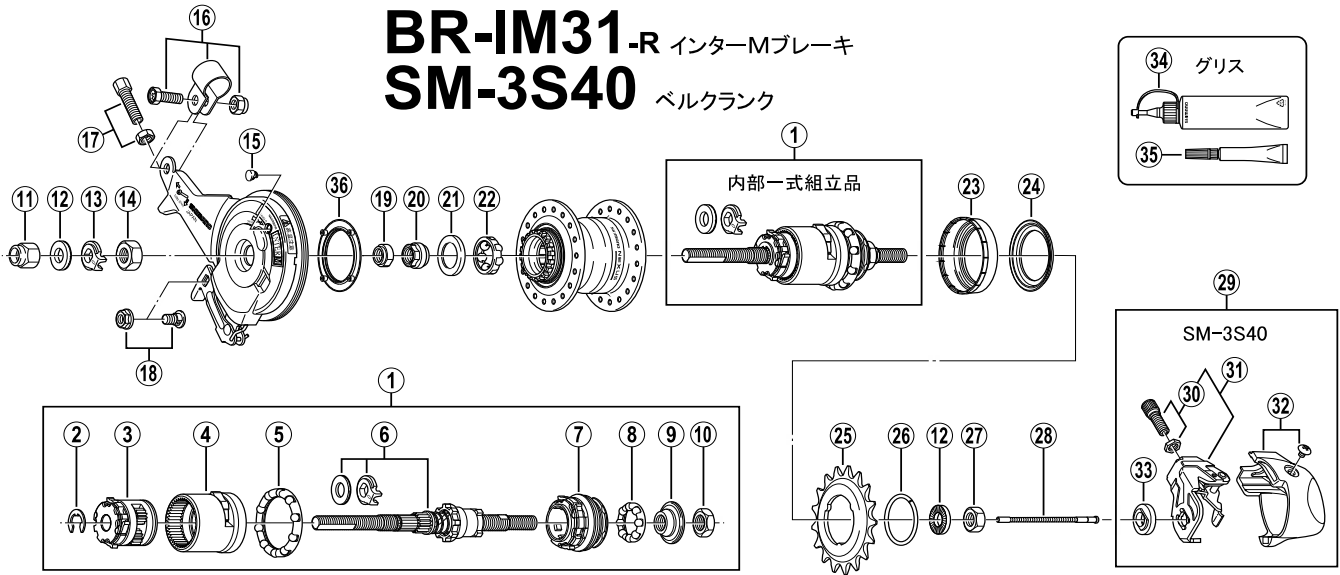

補修用パーツリスト

SHIMANO

シマノネクサス 内装3段ハブ(ハイパワーローラーブレーキ付)

SG-3R45 インター3ハブ

BR-IM31-R インターMブレーキ

SM-3S40 ベルクランク

発注コード	番号	コード番号	部 品 名
L-728	1	3-33S 98310	内部一式組立品 (軸長181.8mm/回り止めワッシャー・菊座金2mm付)
L-729		3-33S 98320	内部一式組立品 (軸長191.8mm/回り止めワッシャー・菊座金2mm付)
-		3-33S 98330	内部一式組立品 (軸長181.8mm/回り止めワッシャー・菊座金2mm付) ベルト車用
-		3-33S 98350	内部一式組立品 (軸長191.8mm/回り止めワッシャー・菊座金2mm付) ベルト車用
X1621	2	4-33Y 19000	E型止め輪 (φ9.6mm)
-	3	3-33S 90400	ギア枠ユニット
-	4	3-33S 90300	リングギアユニット
L-290	5	3-33R 90220	ボールリテーナー K (7/32" × 10)
-	6	3-33S 98370	軸組みユニット (軸長181.8mm/回り止めワッシャー・菊座金2mm付)
-		3-33S 98380	軸組みユニット (軸長191.8mm/回り止めワッシャー・菊座金2mm付)
X1574	7	3-33S 90200	駆動体ユニット
-		3-33S 98170	駆動体ユニット (ベルト車用)
L-289	8	3-33R 90210	ボールリテーナーJ (7/32" × 8)
L-674	9	3-33S 98100	防水シール付右玉押し (12.9mm)
-	10	4-321 40060	右ロックナット (6.2mm)
L-186	11	4-33S 23000	左ハブナット (15mm)
-	12	4-220 06000	菊座金 (2mm)
-		4-220 06010	菊座金 (3.2mm)
L-416	13	4-309 09000	回り止めワッシャー (刻印:0)
-	14	4-75V 13000	ブレーキ取付ナット (8.2mm)
L-235	15	4-75V 16010	グリス穴キャップ
-	16	3-75T 98030	アームクリップユニット (φ15mm)
L-396		3-75T 98040	アームクリップユニット (5/8")
-		3-75T 98050	アームクリップユニット (11/16")
-		3-75T 98060	アームクリップユニット (3/4")
L-191	17	3-75Y 98050	ブレーキケーブリング調整ボルト&ナット
-	18	3-75Y 98060	インナー固定ボルト&ナット
-	19	4-31Z 06020	左玉押し用ロックナット
L-666	20	4-33M 37000	左玉押し
L-755	21	4-31Z 07000	左防水キャップ
L-732	22	3-321 90220	ボールリテーナー A (1/4" × 7)
L-735	23	4-33R 05000	右防水キャップ A
L-292	24	4-33R 52001	右防水キャップ B
L-293	25	4-73T 11630	16Tギア (ブラック)
-		4-73T 11730	17Tギア (ブラック)
L-294		4-73T 11830	18Tギア (ブラック)
L-295		4-73T 12030	20Tギア (ブラック)
L-669		4-73T 12130	21Tギア (ブラック)
X1631	26	4-321 20010	スナップリング C
L-185	27	4-321 70020	右ハブナット (7mm)
L-200	28	3-33R 98080	プッシュロッド (81.85mm) 軸長181.8mm用
L-201		3-33S 98180	プッシュロッド (86.85mm) 軸長191.8mm用
L-139	29	3-33S 98110	SM-3S40 ベルクランクユニット (カバー:グレー)
-		3-33S 98240	SM-3S40 ベルクランクユニット (カバー:ブラック)
-	30	3-33S 98250	ケーブルアジャストボルト & ナット
-	* 31	3-33S 98410	ベルクランク本体 (アジャストボルト & ナット付)
L-140	32	3-33S 98120	ベルクランクカバー (グレー) & 固定ボルト
L-520		3-33S 98260	ベルクランクカバー (ブラック) & 固定ボルト
L-765	33	4-325 70800	段付ワッシャー (オプション)
I-90	34	4-041 20600	内装ハブ用グリス (100g)
I-73		4-041 20400	ローラーブレーキ用グリス (100g)
I-72	* 35	4-041 40020	ローラーブレーキ用グリス (10g)
-	* 36	4-75T 05000	ブレーキ用シールリング