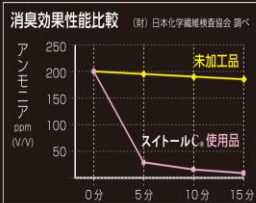

1秒吸汗、
快適ドライシャツ

縫い糸が気になる臭いをスピード消臭

臭いの気になる首まわりと脇部分に消臭コアーミン糸スイートルC®を使用しています。
スイートルC®
消臭コアーミン糸
消臭効果

メッシュ構造

メッシュ編みなので通気性に優れます。透けにくい2層構造なので、インナーとしてだけでなく、これ1枚でも着用可能です。

トリカット縫製

脇部分の縫製を無くすことで、腕を上げた時のつっぱり感を軽減しました。

スピード消臭 Switorl-C. スイートルC.

汗や尿などの悪臭をスピーディに消臭。
吸収したニオイを化学的(中和反応)に取り除きます。
消臭効果は洗濯するたびに回復。
洗濯や日光乾燥で効果は還元し、消臭効果は持続します。

BTメッシュロングスリーブ クルーネックシャツ JW-602

GL/BK				BL/NE			
サイズ	発注コード	JANコード		サイズ	発注コード	JANコード	
S	M-348	4970687	616206	S	M-358	4970687	616305
M	M-349	4970687	616213	M	M-359	4970687	616312
L	M-350	4970687	616220	L	M-360	4970687	616329
LL	M-351	4970687	616237	LL	M-361	4970687	616336
3L	M-352	4970687	616244	3L	M-362	4970687	616343
BK/R				MZ/GL			
サイズ	発注コード	JANコード		サイズ	発注コード	JANコード	
S	M-353	4970687	616251	S	M-363	4970687	616350
M	M-354	4970687	616268	M	M-364	4970687	616367
L	M-355	4970687	616275	L	M-365	4970687	616374
LL	M-356	4970687	616282	LL	M-366	4970687	616381
3L	M-357	4970687	616299	3L	M-367	4970687	616398