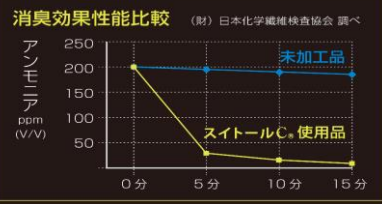

1秒吸汗、
快適ドライシャツ

縫い糸が気になる臭いをスピード消臭

臭いの気になる首まわりと脇部分に消臭コアーミン糸スイートルC®を使用しています。
スイートルC®
消臭コアーミン糸
消臭効果

メッシュ構造

メッシュ編みなので通気性に優れます。透けにくい2層構造なので、インナーとしてだけでなく、これ1枚でも着用可能です。

トリカット縫製

脇部分の縫製を無くすことで、腕を上げた時のつっぱり感を軽減しました。

スピード消臭 Switorl-C. スイートルC.

汗や尿などの悪臭をスピーディに消臭。
吸収したニオイを化学的(中和反応)に取り除きます。
消臭効果は洗濯するたびに回復。
洗濯や日光乾燥で効果は還元し、消臭効果は持続します。

BTメッシュロングスリーブ クルーネックシャツ JW-602

GL/BK				BL/NE			
サイズ	発注コード	JANコード		サイズ	発注コード	JANコード	
S	M-348	4970687	616206	S	M-358	4970687	616305
M	M-349	4970687	616213	M	M-359	4970687	616312
L	M-350	4970687	616220	L	M-360	4970687	616329
LL	M-351	4970687	616237	LL	M-361	4970687	616336
3L	M-352	4970687	616244	3L	M-362	4970687	616343
BK/R				MZ/GL			
サイズ	発注コード	JANコード		サイズ	発注コード	JANコード	
S	M-353	4970687	616251	S	M-363	4970687	616350
M	M-354	4970687	616268	M	M-364	4970687	616367
L	M-355	4970687	616275	L	M-365	4970687	616374
LL	M-356	4970687	616282	LL	M-366	4970687	616381
3L	M-357	4970687	616299	3L	M-367	4970687	616398