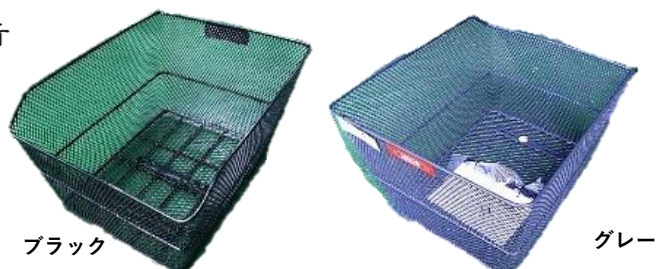

## 後カゴ メッシュ固定式 松洋製作所

外寸:幅320×奥行405mm  
底面:幅250×奥行350mm  
高さ:前195/後ろ240mm

発注コード	カラー	JANコード	
P-67	ブラック	4965345	866246
P-68	シルバー	4965345	866284
P-80	グレー	4965345	866291

## 大型後カゴ メッシュ固定式 RBK-L 松洋製作所

外寸:幅363×奥行455mm  
底面:幅283×奥行380mm  
高さ:前220/後ろ260mm

発注コード	カラー	JANコード	
P-148	ブラック	4965345	866543
P-149	グレー	4965345	866581

## パイプ大型ワイヤー後カゴ RBK-WPL 松洋製作所

幅38X長さ45X高さ24cm  
大きなカゴでたくさんの荷物もOK  
耐荷重:15kg

発注コード	カラー	JANコード	
P-254	ブラック	4524214	306384
P-255	ホワイト	4524214	306391