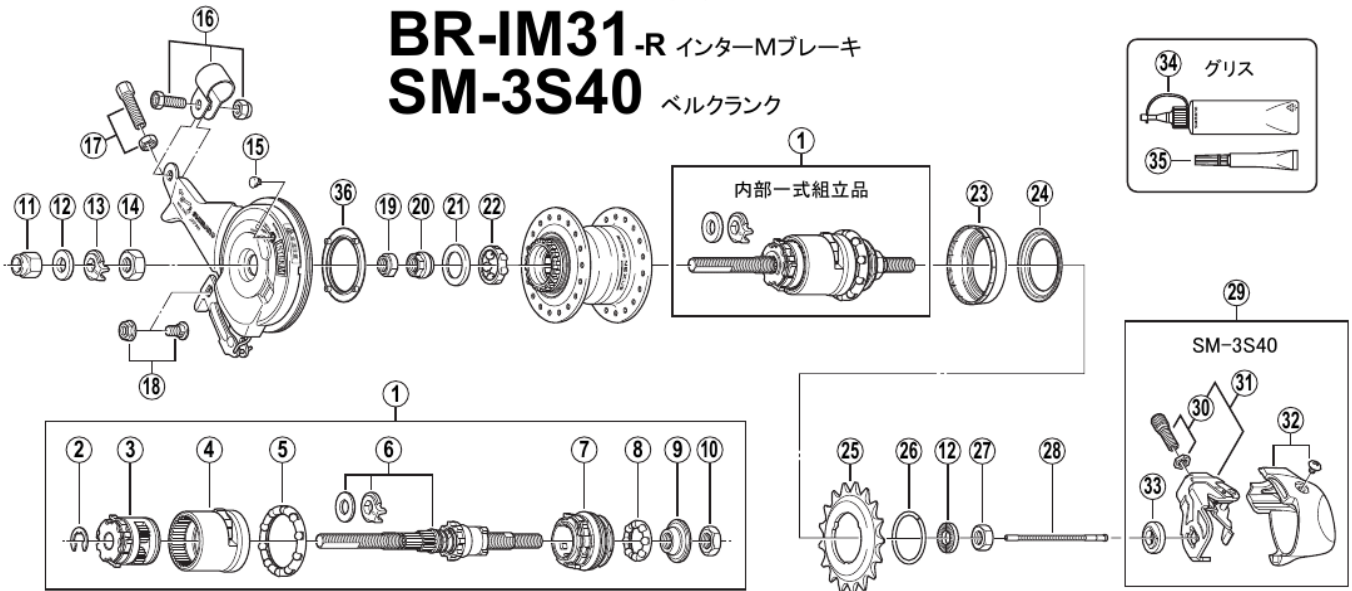

シマノネクサス 内装3段ハブ(ハイパワーローラーブレーキ付)

SG-3R45 インター3ハブ

BR-IM31-R インターMブレーキ

SM-3S40 ベルクランク

発注コード	JANコード		番号	コード番号	部 品 名
L-728	4524667	174929	1	3-33S 98310	内部一式組立品(軸長181.8mm/回り止めワッシャー・菊座金2mm付)
L-729	4524667	174936		3-33S 98320	内部一式組立品(軸長191.8mm/回り止めワッシャー・菊座金2mm付)
				3-33S 98330	内部一式組立品(軸長181.8mm/回り止めワッシャー・菊座金2mm付)ベルト専用
				3-33S 98350	内部一式組立品(軸長191.8mm/回り止めワッシャー・菊座金2mm付)ベルト専用
X1621	4524667	175278		2	4-33Y 19000
			3	3-33S 90400	ギア枠ユニット
			4	3-33S 90300	リングギアユニット
L-290	4524667	174431	5	3-33R 90220	ボールリテーナーK(7/32" X 10)
			6	3-33S 98370	軸組みユニット(軸長181.8mm/回り止めワッシャー・菊座金2mm付)
				3-33S 98380	軸組みユニット(軸長191.8mm/回り止めワッシャー・菊座金2mm付)
X1574	4524667	174653	7	3-33S 90200	駆動態ユニット
				3-33S 98170	駆動態ユニット(ベルト専用)
L-289	4524667	126928	8	3-33R 90210	ボールリテーナーJ(7/32" X 8)
L-674	4524667	174783	9	3-33S 98100	防水シール付き右玉押し(12.9mm)
			10	4-321 40060	右ロックナット(6.2mm)
L-186	4524667	174622	11	4-33S 23000	左ハブナット(15mm)
				12	4-220 06000
				4-220 06010	菊座金(3.2mm)
L-416	4965345	841540	13	4-309 09000	回り止めワッシャー(刻印: 0)
X1637	4524667	208785	14	4-75V 13000	ブレーキ取付ナット(8.2mm)
L-235	4524667	208464	15	4-75V 16010	グリス穴キャップ
				3-75T 98030	アームクリップユニット(Φ15mm)
L-396	4965345	623788		3-75T 98040	アームクリップユニット(5/8")
				3-75T 98050	アームクリップユニット(11/16")
L-191	4524667	256663		3-75T 98060	アームクリップユニット(3/4")
			17	3-75Y 98050	ブレーキケーブル調整ボルト&ナット
			18	3-75Y 98060	インナー固定ボルト&ナット
X1635	4524667	171997	19	4-31Z 06020	左玉押し用ロックナット
L-666	4965345	841557	20	4-33M 37000	左玉押し
L-755	4524667	172000	21	4-31Z 07000	左防水キャップ
L-732	4524667	172291	22	3-321 90220	ボールリテーナーA(1/4" X 7)
L-735	4524667	174288	23	4-33R 05000	右防水キャップA
L-292	4524667	174394		4-33R 52001	右防水キャップB
L-293	4524667	208044	25	4-73T 11630	16 Tギア(ブラック)
				4-73T 11730	17 Tギア(ブラック)
L-294	4524667	208051		4-73T 11830	18 Tギア(ブラック)
L-295	4524667	208068		4-73T 12030	20 Tギア(ブラック)
L-669	4965345	623801		4-73T 12130	21 Tギア(ブラック)
X1631	4524667	514725	26	4-321 20010	スナップリングC
L-185	4524667	172260	27	4-321 70020	右ハブナット(7mm)
L-200	4965345	623993	28	3-33R 98080	ブッシュロッド(81.85mm)軸長181.8mm用
L-201	4965345	623894		3-33S 98180	ブッシュロッド(86.85mm)軸長191.8mm用
L-139	4524667	174790	29	3-33S 98110	SM-3S40ベルクランクユニット(カバー: グレー)
				3-33S 98240	SM-3S40ベルクランクユニット(カバー: ブラック)
			30	3-33S 98250	ケーブルアジャストボルト&ナット
			31	3-33S 98410	ベルクランク本体(アジャストボルト&ナット付)
L-140	4524667	174806	32	3-33S 98120	ベルクランクカバー(グレー)&固定ボルト
L-520	4524667	174882		3-33S 98260	ベルクランクカバー(ブラック)&固定ボルト
L-765	4524667	172499	33	4-325 70800	段付ワッシャー(オプション)
X2080	4550170	233419	34	Y-04130100	内装ハブ用グリス(100g)
I-73	4524667	127703		4-041 20400	ローラーブレーキ用グリス(100g)
				4-041 40020	ローラーブレーキ用グリス(100g)
			35	4-041 40020	ローラーブレーキ用グリス(100g)
			36	4-75T 05000	ブレーキ用シールリング