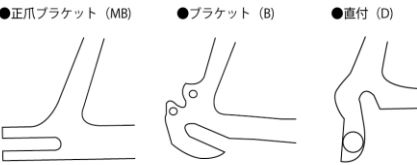

フレームエンドタイプ

カタログにフレームエンドの形状の表記がないアイテムは全て「直付」になります。