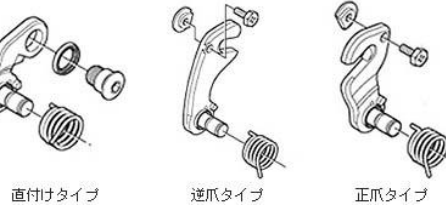

直付けタイプ 逆爪タイプ 正爪タイプ