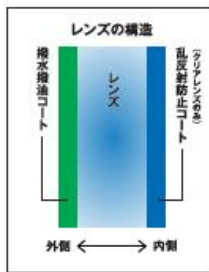

乱反射防止コート

- 標準付属レンズカラー (可視光線透過率) : モーブグリーン (20%)、AR クリア (90%)
- 紫外線透過率 (UV透過率) : 全遮断 (0%透過)
- 特殊レンズコーティング : 外側撥水撥油コート、乱反射防止コート (クリアレンズのみ)
- レンズコーティング : シリコンリカルドコーティング
- 紫外線カット : ほとんどの紫外線 / 有害な可視光線 / 有害な可視光線 (UV-A, UV-B) をカット
- フレーム : 軽量性 / 耐衝撃性に優れた高強度樹脂 (TR90 (ポリカーボネート)) を採用
- インナーフレーム : 対応 (別売り)
- 付属レンズカラー : モーブグリーン / AR クリア

付属レンズカラー
● モーブグリーン ● AR クリア

122 アイウェア規格 (mm)

122 / 122PH 商品仕様

アジャスタブルストラップリカルドワイヤレンズ
137mm

アジャスタブルノーズパッド
90°回転可能

撥水撥油コート
水が弾け、油も弾く

インナーフレーム
専用インナーフレーム対応

122 / 122PH 共通付属品

ソフトケース / レンズクロス

標準付属品
Kabutoソフトケース (白/黒) ¥1,500 (税込¥1,650)
Kabutoレンズクロス (白/黒) ¥500 (税込¥550)

Kabuto 122 PH
122PH ¥21,000 (税込¥23,100)
真のユーティリティレンズを目指して開発された、撥水防曇ミラー調光レンズ搭載モデル。