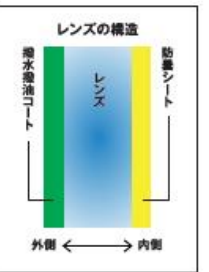

Kabuto 122 PH
(2023年最新型)
122 ¥16,000 (税込¥17,600)
クリアで広い視野・快適な装着感・軽量性、リアルスポーツモデルに相応しい性能を持ったフラッグシップモデル。

122 レンズ説明

122のモーブグリーンレンズは、プロサイクリストも使用することを想定し、視認性を高め、効果的な遮光性に優れた仕様を採用しています。色ムラの無いミラコーティングや、油汚れにも強い外側撥水撥油コートを始め、コントラストを高めるベースカラーや、水が入った場合なども考慮に入れた可視光線透過率など、まさにフラッグシップモデルに相応しいレンズです。さらに日没後や雨天時に使用できる交換用クリアレンズも付属。クリアレンズには外側撥水撥油コートと、内面反射を抑える乱反射防止コートを採用し、季節や時間帯を問わずライドを楽しみたいユーザーをサポートします。

- 標準付属レンズカラー (可視光線透過率) : モーブグリーン (20%)、AR クリア (90%)
- 紫外線透過率 (UV透過率) : 全遮断 (0%透過)
- 特殊レンズコーティング : 外側撥水撥油コート、乱反射防止コート (クリアレンズのみ)
- レンズコーティング : シリコンリカルドコーティング
- 紫外線カット : ほとんどの紫外線 / 有害な可視光線 / 有害な可視光線 (UV-A, UV-B) をカット
- フレーム : 軽量性 / 耐衝撃性に優れた高強度樹脂 (TR90 (ポリカーボネート)) を採用
- インナーフレーム : 対応 (別売り)
- 付属レンズカラー : モーブグリーン / AR クリア

付属レンズカラー
● モーブグリーン ● AR クリア

122 アイウェア規格 (mm)

122 / 122PH 商品仕様

アジャスタブルストラップリカルドワイヤレンズ
137mm

アジャスタブルノーズパッド
90°回転可能

撥水撥油コート
水が弾け、油も弾く

インナーフレーム
専用インナーフレーム対応

122 / 122PH 共通付属品

ソフトケース / レンズクロス

標準付属品
Kabutoソフトケース (白/黒) ¥1,500 (税込¥1,650)
Kabutoレンズクロス (白/黒) ¥500 (税込¥550)

Kabuto 122 PH
122PH ¥21,000 (税込¥23,100)
真のユーティリティレンズを目指して開発された、撥水防曇ミラー調光レンズ搭載モデル。

122PH レンズ説明

122PHのレッドクリア調光は、外側に撥水撥油コート、内面に防曇シートを装備。強い日差しも考慮したレッドミラーと、このモデルならではの視野の広さとの相乗効果により、調光レンズが持つユーティリティ性能をさらに高めています。レンズ交換をせずに、様々な状況に合わせた使い分けに向けて開発された、最高峰のレンズです。

クリアな視野をキープする防曇シートを装備

122PHのレッドクリア調光には、内面に防曇シートを装備。雨の日や寒い日、マスクを付けていても曇りにくくクリアな視野をキープします。

ミラーコーティングされた調光クリアレンズを採用

122PHに付属されるレッドクリア調光レンズは、調光性能が高まる高遮光域下でもミラーコーティング層が一定の遮光性を確保。また通常の調光レンズと同等の調光速度も有しています。

調光レンズについてのご注意
・使用環境により遮光率及び遮光色が異なります。また環境変化により調光性能の減退が心配ですが、調光レンズの特性上、不可避な現象であり、ご理解の上ご購入ください。
・調整が多くなる、色が変化しにくくなる特性があります。

付属レンズカラー

● レッドクリア調光

122PH アイウェア規格 (mm)

122 / 122PH 商品仕様