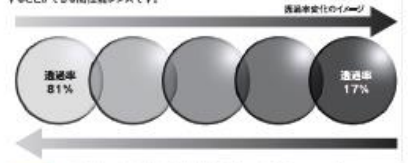

101PH レンズ説明

高性能撥水クリア調光レンズを採用

101PHに付属される撥水クリア調光レンズは、従来品に比べて視光量が大幅に向上させ、さらに可視光線透過率の変化は81%~17%と広く、レンズ交換しなくてもあらゆる状況に対応することができる高性能レンズです。