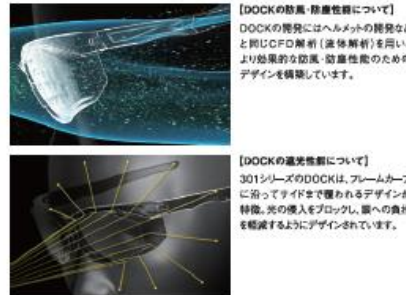

### 301D / 301DPH共通DOCK説明

【DOCKの防風・防塵性能について】  
DOCKの発見にはヘルメットの発見などと同じCFD解析（流体解析）を用い、より効果的な防風・防塵性能のためのデザインを構築しています。

【DOCKの遮光性能について】  
301シリーズのDOCKは、フレームカーブに沿ってリブまで覆われるデザインが特徴。光の侵入をブロックし、眼への負担を軽減するようにデザインされています。