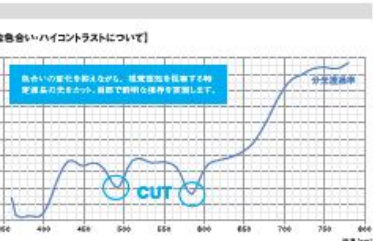

【強度について】
NXTは半導体による超精密プロテクト加工プロセスから生まれた素材で、鏡面などの傷に耐性があるにもかかわらず、クワックが入らず歪みのない正確な視界を実現するという新しい基準をクリアしています。

【レンズ/バリエーションについて】
301には、NXTハイスペックレンズに加え、夜間使用可能な防曇クリアピンクも付属。レンズ交換することにより、幅広い利用が可能です。

301シリーズ共通部品

- 標準レンズ
- Kabutoアジャスタブルヘッド
- テンプルパッド
- ASH FIT
- フレーム製
- 部品交換可能