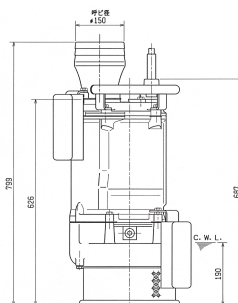

セミサンドポンプ  
3吋 200V 3kW

■仕様

| コードNo. | 商品名                  | 型式            | 口径 (mm) | 全揚程 (m) | 吐出量 (m³/min) | 出力 (kW) | 相(φ)×電圧 (V) | 電流 (A) | 極数(P) / 回転数 (min⁻¹) | 始動方式  |
|--------|----------------------|---------------|---------|---------|--------------|---------|-------------|--------|---------------------|-------|
| 5422   | セミサンドポンプ 3吋 200V 3kW | KTD33.0-52/62 | 80      | 12      | 0.5          | 3       | 3×200       | 13     | 2/S.S.3000          | じか入始動 |

水中ポンプ  
4吋 400V 3.7kW

■仕様

※ ( ) 寸法は参考値です。 C.W.L. : 連続運転最低水位

| コードNo. | 商品名                 | 型式            | 口径 (mm) | 全揚程 (m) | 吐出量 (m³/min) | 出力 (kW) | 相(φ)×電圧 (V) | 電流 (A) | 極数(P) / 回転数 (min⁻¹) | 始動方式  |
|--------|---------------------|---------------|---------|---------|--------------|---------|-------------|--------|---------------------|-------|
| 5484   | 水中ポンプ 4吋 400V 3.7kW | KTZ43.7-52/62 | 100     | 10      | 1.0          | 3.7     | 3×400       | 7.7    | 2/S.S.3000          | じか入始動 |

水中ポンプ  
6吋 400V 7.5kW

■仕様

※ ( ) 寸法は参考値です。 C.W.L. : 連続運転最低水位

| コードNo. | 商品名                 | 型式         | 口径 (mm) | 全揚程 (m) | 吐出量 (m³/min) | 出力 (kW) | 相(φ)×電圧 (V) | 電流 (A) | 極数(P) / 回転数 (min⁻¹) | 始動方式  |
|--------|---------------------|------------|---------|---------|--------------|---------|-------------|--------|---------------------|-------|
| 5486   | 水中ポンプ 6吋 400V 7.5kW | KTZ67.5-51 | 150     | 15      | 1.6          | 7.5     | 3×400       | 15     | 2/S.S.3000          | じか入始動 |

| コードNo. | 商品名           |
|--------|---------------|
| 5404d  | サニーホース4吋 10m  |
| 5404e  | サニーホース4吋 20m  |
| 5404f  | サニーホース4吋 30m  |
| 5404g  | サニーホース4吋 50m  |
| 5404h  | サニーホース4吋 100m |
| 5406d  | サニーホース6吋 10m  |
| 5406g  | サニーホース6吋 50m  |
| 5406h  | サニーホース6吋 100m |