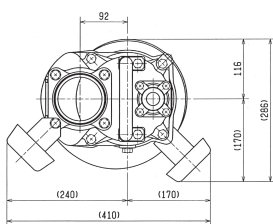

セミサンドポンプ  
3吋 200V 3kW

■仕様

| コードNo. | 商品名                  | 型式            | 口径 (mm) | 全揚程 (m) | 吐出量 (m³/min) | 出力 (kW) | 相(φ)×電圧 (V) | 電流 (A) | 極数(P) / 回転数 (min⁻¹) | 始動方式  |
|--------|----------------------|---------------|---------|---------|--------------|---------|-------------|--------|---------------------|-------|
| 5422   | セミサンドポンプ 3吋 200V 3kW | KTD33.0-52/62 | 80      | 12      | 0.5          | 3       | 3×200       | 13     | 2/S.S.3000          | じか入始動 |

水中ポンプ  
4吋 400V 3.7kW

■仕様

※ ( ) 寸法は参考値です。 C.W.L. : 連続運転最低水位

| コードNo. | 商品名                 | 型式            | 口径 (mm) | 全揚程 (m) | 吐出量 (m³/min) | 出力 (kW) | 相(φ)×電圧 (V) | 電流 (A) | 極数(P) / 回転数 (min⁻¹) | 始動方式  |
|--------|---------------------|---------------|---------|---------|--------------|---------|-------------|--------|---------------------|-------|
| 5484   | 水中ポンプ 4吋 400V 3.7kW | KTZ43.7-52/62 | 100     | 10      | 1.0          | 3.7     | 3×400       | 7.7    | 2/S.S.3000          | じか入始動 |

水中ポンプ  
6吋 400V 7.5kW

■仕様

※ ( ) 寸法は参考値です。 C.W.L. : 連続運転最低水位

| コードNo. | 商品名                 | 型式         | 口径 (mm) | 全揚程 (m) | 吐出量 (m³/min) | 出力 (kW) | 相(φ)×電圧 (V) | 電流 (A) | 極数(P) / 回転数 (min⁻¹) | 始動方式  |
|--------|---------------------|------------|---------|---------|--------------|---------|-------------|--------|---------------------|-------|
| 5486   | 水中ポンプ 6吋 400V 7.5kW | KTZ67.5-51 | 150     | 15      | 1.6          | 7.5     | 3×400       | 15     | 2/S.S.3000          | じか入始動 |

継ぎ手

●販売品

| コードNo. | 商品名      |
|--------|----------|
| 5402b  | 2吋 継ぎ手 直 |
| 5402c  | 2吋 継ぎ手 L |
| 5403b  | 3吋 継ぎ手 直 |
| 5403c  | 3吋 継ぎ手 L |
| 5404b  | 4吋 継ぎ手 直 |
| 5404c  | 4吋 継ぎ手 L |
| 5406b  | 6吋 継ぎ手 直 |
| 5406c  | 6吋 継ぎ手 L |