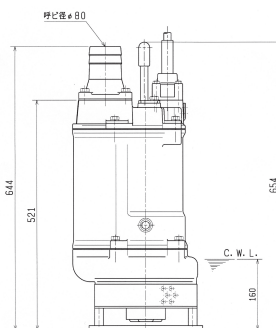

セミサンドポンプ  
3吋 200V 3kW

■仕様

| コードNo. | 商品名                  | 型式            | 口径 (mm) | 全揚程 (m) | 吐出量 (m³/min) | 出力 (kW) | 相(φ)×電圧 (V) | 電流 (A) | 極数(P) / 回転数 (min⁻¹) | 始動方式  |
|--------|----------------------|---------------|---------|---------|--------------|---------|-------------|--------|---------------------|-------|
| 5422   | セミサンドポンプ 3吋 200V 3kW | KTD33.0-52/62 | 80      | 12      | 0.5          | 3       | 3×200       | 13     | 2/S.S.3000          | じか入始動 |

水中ポンプ  
4吋 400V 3.7kW

■仕様

※ ( ) 寸法は参考値です。 C.W.L. : 連続運転最低水位

| コードNo. | 商品名                 | 型式            | 口径 (mm) | 全揚程 (m) | 吐出量 (m³/min) | 出力 (kW) | 相(φ)×電圧 (V) | 電流 (A) | 極数(P) / 回転数 (min⁻¹) | 始動方式  |
|--------|---------------------|---------------|---------|---------|--------------|---------|-------------|--------|---------------------|-------|
| 5484   | 水中ポンプ 4吋 400V 3.7kW | KTZ43.7-52/62 | 100     | 10      | 1.0          | 3.7     | 3×400       | 7.7    | 2/S.S.3000          | じか入始動 |

水中ポンプ  
6吋 400V 7.5kW

■仕様

※ ( ) 寸法は参考値です。 C.W.L. : 連続運転最低水位

| コードNo. | 商品名                 | 型式         | 口径 (mm) | 全揚程 (m) | 吐出量 (m³/min) | 出力 (kW) | 相(φ)×電圧 (V) | 電流 (A) | 極数(P) / 回転数 (min⁻¹) | 始動方式  |
|--------|---------------------|------------|---------|---------|--------------|---------|-------------|--------|---------------------|-------|
| 5486   | 水中ポンプ 6吋 400V 7.5kW | KTZ67.5-51 | 150     | 15      | 1.6          | 7.5     | 3×400       | 15     | 2/S.S.3000          | じか入始動 |