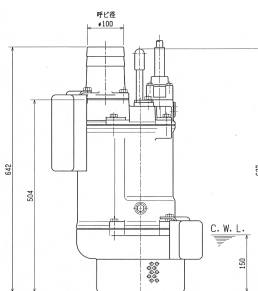

セミサンドポンプ  
3吋 200V 3kW

■仕様

| コードNo. | 商品名                  | 型式            | 口径 (mm) | 全揚程 (m) | 吐出量 (m³/min) | 出力 (kW) | 相(φ)×電圧 (V) | 電流 (A) | 極数(P) / 回転数 (min⁻¹) | 始動方式  |
|--------|----------------------|---------------|---------|---------|--------------|---------|-------------|--------|---------------------|-------|
| 5422   | セミサンドポンプ 3吋 200V 3kW | KTD33.0-52/62 | 80      | 12      | 0.5          | 3       | 3×200       | 13     | 2/S.S.3000          | じか入始動 |

水中ポンプ  
4吋 400V 3.7kW

■仕様

※ ( ) 寸法は参考値です。 C.W.L. : 連続運転最低水位

| コードNo. | 商品名                 | 型式            | 口径 (mm) | 全揚程 (m) | 吐出量 (m³/min) | 出力 (kW) | 相(φ)×電圧 (V) | 電流 (A) | 極数(P) / 回転数 (min⁻¹) | 始動方式  |
|--------|---------------------|---------------|---------|---------|--------------|---------|-------------|--------|---------------------|-------|
| 5484   | 水中ポンプ 4吋 400V 3.7kW | KTZ43.7-52/62 | 100     | 10      | 1.0          | 3.7     | 3×400       | 7.7    | 2/S.S.3000          | じか入始動 |

水中ポンプ  
6吋 400V 7.5kW

■仕様

※ ( ) 寸法は参考値です。 C.W.L. : 連続運転最低水位

| コードNo. | 商品名                 | 型式         | 口径 (mm) | 全揚程 (m) | 吐出量 (m³/min) | 出力 (kW) | 相(φ)×電圧 (V) | 電流 (A) | 極数(P) / 回転数 (min⁻¹) | 始動方式  |
|--------|---------------------|------------|---------|---------|--------------|---------|-------------|--------|---------------------|-------|
| 5486   | 水中ポンプ 6吋 400V 7.5kW | KTZ67.5-51 | 150     | 15      | 1.6          | 7.5     | 3×400       | 15     | 2/S.S.3000          | じか入始動 |