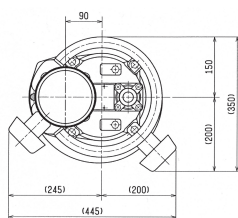

セミサンドポンプ  
3吋 200V 3kW

■仕様

| コードNo. | 商品名                  | 型式            | 口径 (mm) | 全揚程 (m) | 吐出量 (m³/min) | 出力 (kW) | 相(φ)×電圧 (V) | 電流 (A) | 極数(P) / 回転数 (min⁻¹) | 始動方式  |
|--------|----------------------|---------------|---------|---------|--------------|---------|-------------|--------|---------------------|-------|
| 5422   | セミサンドポンプ 3吋 200V 3kW | KTD33.0-52/62 | 80      | 12      | 0.5          | 3       | 3×200       | 13     | 2/S.S.3000          | じか入始動 |

水中ポンプ  
4吋 400V 3.7kW

■仕様

※ ( ) 寸法は参考値です。 C.W.L. : 連続運転最低水位

| コードNo. | 商品名                 | 型式            | 口径 (mm) | 全揚程 (m) | 吐出量 (m³/min) | 出力 (kW) | 相(φ)×電圧 (V) | 電流 (A) | 極数(P) / 回転数 (min⁻¹) | 始動方式  |
|--------|---------------------|---------------|---------|---------|--------------|---------|-------------|--------|---------------------|-------|
| 5484   | 水中ポンプ 4吋 400V 3.7kW | KTZ43.7-52/62 | 100     | 10      | 1.0          | 3.7     | 3×400       | 7.7    | 2/S.S.3000          | じか入始動 |

水中ポンプ  
6吋 400V 7.5kW

■仕様

※ ( ) 寸法は参考値です。 C.W.L. : 連続運転最低水位

| コードNo. | 商品名                 | 型式         | 口径 (mm) | 全揚程 (m) | 吐出量 (m³/min) | 出力 (kW) | 相(φ)×電圧 (V) | 電流 (A) | 極数(P) / 回転数 (min⁻¹) | 始動方式  |
|--------|---------------------|------------|---------|---------|--------------|---------|-------------|--------|---------------------|-------|
| 5486   | 水中ポンプ 6吋 400V 7.5kW | KTZ67.5-51 | 150     | 15      | 1.6          | 7.5     | 3×400       | 15     | 2/S.S.3000          | じか入始動 |