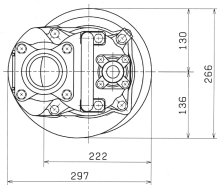

セミサンドポンプ  
3吋 200V 3kW

■仕様

| コードNo. | 商品名                  | 型式            | 口径 (mm) | 全揚程 (m) | 吐出量 (m³/min) | 出力 (kW) | 相(φ)×電圧 (V) | 電流 (A) | 極数(P) / 回転数 (min⁻¹) | 始動方式  |
|--------|----------------------|---------------|---------|---------|--------------|---------|-------------|--------|---------------------|-------|
| 5422   | セミサンドポンプ 3吋 200V 3kW | KTD33.0-52/62 | 80      | 12      | 0.5          | 3       | 3×200       | 13     | 2/S.S.3000          | じか入始動 |

水中ポンプ  
4吋 400V 3.7kW

■仕様

※ ( ) 寸法は参考値です。 C.W.L. : 連続運転最低水位

| コードNo. | 商品名                 | 型式            | 口径 (mm) | 全揚程 (m) | 吐出量 (m³/min) | 出力 (kW) | 相(φ)×電圧 (V) | 電流 (A) | 極数(P) / 回転数 (min⁻¹) | 始動方式  |
|--------|---------------------|---------------|---------|---------|--------------|---------|-------------|--------|---------------------|-------|
| 5484   | 水中ポンプ 4吋 400V 3.7kW | KTZ43.7-52/62 | 100     | 10      | 1.0          | 3.7     | 3×400       | 7.7    | 2/S.S.3000          | じか入始動 |

水中ポンプ  
6吋 400V 7.5kW

■仕様

※ ( ) 寸法は参考値です。 C.W.L. : 連続運転最低水位

| コードNo. | 商品名                 | 型式         | 口径 (mm) | 全揚程 (m) | 吐出量 (m³/min) | 出力 (kW) | 相(φ)×電圧 (V) | 電流 (A) | 極数(P) / 回転数 (min⁻¹) | 始動方式  |
|--------|---------------------|------------|---------|---------|--------------|---------|-------------|--------|---------------------|-------|
| 5486   | 水中ポンプ 6吋 400V 7.5kW | KTZ67.5-51 | 150     | 15      | 1.6          | 7.5     | 3×400       | 15     | 2/S.S.3000          | じか入始動 |

継ぎ手

●販売品

| コードNo. | 商品名      |
|--------|----------|
| 5402b  | 2吋 継ぎ手 直 |
| 5402c  | 2吋 継ぎ手 L |
| 5403b  | 3吋 継ぎ手 直 |
| 5403c  | 3吋 継ぎ手 L |
| 5404b  | 4吋 継ぎ手 直 |
| 5404c  | 4吋 継ぎ手 L |
| 5406b  | 6吋 継ぎ手 直 |
| 5406c  | 6吋 継ぎ手 L |