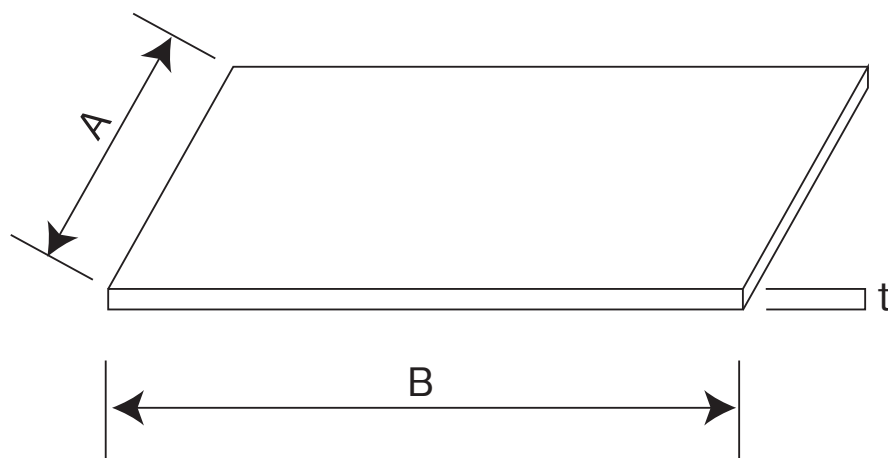

ベルトコンベアー

■仕様

型式	SA	SA	SA	SA
機長(m)	3	4	5	7
ベルト幅(mm)	350(中寄)			
電源(V)	200			
出力(kW)	1			
ベルト速度(m/min)	34			
重量(kg)	120	140	160	200

養生敷鉄板

養生敷鉄板リースサイズ表

サイズ	寸法 t×A×B (mm)	重量 t/枚
22×5×20	22×1524×6096	1.604
22×5×10	22×1524×3048	0.802
19×4×8	19×1219×2438	0.443
22×3×6	22×914×1829	0.289