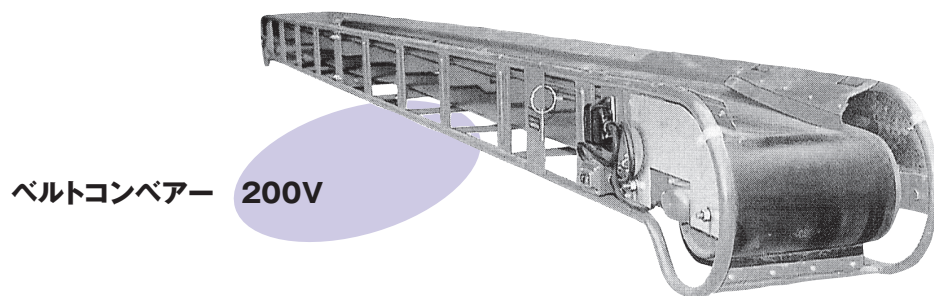

ベルトコンベアー

■仕様

型式	SA	SA	SA	SA
機長(m)	3	4	5	7
ベルト幅(mm)	350(中寄)			
電源(V)	200			
出力(kW)	1			
ベルト速度(m/min)	34			
重量(kg)	120	140	160	200

養生敷鉄板

養生敷鉄板リースサイズ表

サイズ	寸法 t×A×B (mm)	重量 t/枚
22×5×20	22×1524×6096	1.604
22×5×10	22×1524×3048	0.802
19×4×8	19×1219×2438	0.443
22×3×6	22×914×1829	0.289