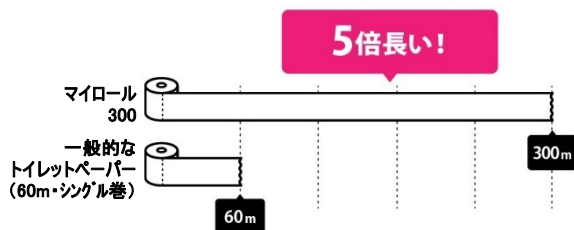

ケースサイズ: 約620×375×260mm/重量: 約14kg

マイロール300

¥16,500 (税込価格)

1ロールサイズ: 約φ約125×W107mm 長さ300m 芯径約37mm

1ロール重量: 500g

1ケース: 26個入(1パック6ロール入×3、1パック4ロール入×2)

ケースサイズ: 約W620×D375×H260mm/重量: 約16kg

仕様: 再生紙100%、芯無し

〈例〉500人分の備蓄必要量(3日分)

500人×1日5回×1m(ト1回あたりのA°-ホ°-使用量)×3日=7,500m

	直径	長さ	必要数
一般的なトイレトーパー (シングル巻)	約105mm	60m	125個
マイロール255	約120mm	255m	30個(1ケース)
マイロール300	約125mm	300m	25個(1ケース)

3Sトイレトーパー

¥5,170 (税込価格)

1ロールサイズ: φ124mm×巾107mm 長さ300m/約503g

1ケース: 8ロール入(4ロール×2パック) ※約100人分/3日間

ケースサイズ: 275×275×H245mm/重量: 約4.6kg

仕様: アルミ真空パック包装、再生紙、芯無し、シングル

10年保証

3Sとは

SAVE: 密閉加工で湿気や虫食いから守る(10年保存)

SUPPORT: 持ち運びやすい軽量・コンパクト

SMALL: 小さいのに大容量(約100人分/3日間)

エリス素肌のきもち超スリム(特に多い昼用) 羽根つき
1パック17枚入 シンプルデザイン

¥660 (税込価格)

1パックサイズ: 125×140×105mm

ケースサイズ: 229×489×409mm

重量: 4.0kg

出荷単位: 1ケース(24パック入)

兼用だから昼用・夜用どちらかが余るなど
無駄な備蓄が発生しにくく、かつスリムタイプなので
通常の生理用品と比較してスペースの節約に繋がります。

長期保存生理用品(昼夜兼用可能なタイプ)